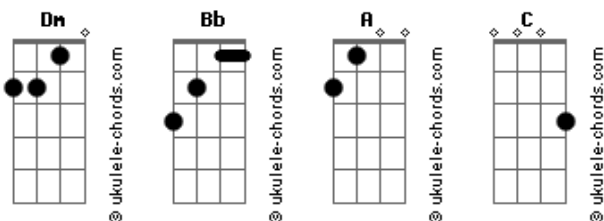

# Supercombo - Infame (part. kamaitachi)

tom:  
 Dm  
 Dm Bb  
 Dm A Dm  
 Dólares caem como pétalas  
 Rezas ao mal verde faz gerar sempre mais cédulas

Dm  
 Toca violeiro  
 Bb  
 Pra não passar em branco  
 A  
 Teu som é um encanto  
 Dm  
 Termina e toca de novo

Enquanto faço o balanço  
 Expando o território  
 E faço cada vez mais inimigos  
 Um brinde ao nosso negócio  
 E toma cuidado pra não ser  
 O próximo a ser enterrado vivo

Dm  
 Viciado queimo grana porque eu posso  
 Bb  
 O teu castelo é barro, beira a destroços  
 C  
 Isso é ser pináculo, é trato e negócio  
 A  
 Eu encho essa taça porque é assim que eu gosto

Dm  
 As regras são tão claras, é bala ou bala  
 Bb  
 É cock, é sangue, é guerra e guerra e nunca acaba  
 C A  
 Abraça esse caos, caos  
 Dm  
 E morra como nada

Dm  
 Hoje teremos festa, álcool, droga e tango  
 Bb  
 Um rebolado, um toque manso  
 A  
 Um cianeto nesse copo  
 Dm  
 Um teco e teco, um paco e ganho

## Acordes

A  
 Teu som é um encanto  
 Dm  
 Termina e toca de novo  
 Enquanto faço o balanço  
 Expando o território  
 E faço cada vez mais inimigos  
 Um brinde ao nosso negócio  
 E toma cuidado pra não ser  
 O próximo a ser enterrado vivo