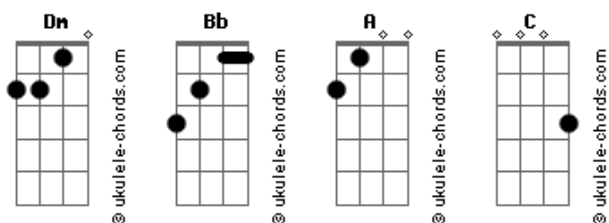

Supercombo - Infame (part. kamaitachi)

tom:
Dm
Dm Bb
Dm A Dm
Dólares caem como pétalas
Rezas ao mal verde faz gerar sempre mais cédulas

Dm
Toca violeiro
Bb
Pra não passar em branco
A
Teu som é um encanto
Dm
Termina e toca de novo

Enquanto faço o balanço
Expando o território
E faço cada vez mais inimigos
Um brinde ao nosso negócio
E toma cuidado pra não ser
O próximo a ser enterrado vivo

Dm
Viciado queimo grana porque eu posso
Bb
O teu castelo é barro, beira a destroços
C
Isso é ser pináculo, é trato e negócio
A
Eu encho essa taça porque é assim que eu gosto

Dm
As regras são tão claras, é bala ou bala
Bb
É cock, é sangue, é guerra e guerra e nunca acaba
C A
Abraça esse caos, caos
Dm
E morra como nada

Dm
Hoje teremos festa, álcool, droga e tango
Bb
Um rebolado, um toque manso
A
Um cianeto nesse copo
Dm
Um teco e teco, um paco e ganho

Dm
Toca violeiro
Bb
Pra não passar em branco

Acordes

A
Teu som é um encanto
Dm
Termina e toca de novo

Enquanto faço o balanço
Expando o território
E faço cada vez mais inimigos
Um brinde ao nosso negócio
E toma cuidado pra não ser
O próximo a ser enterrado vivo

Dm
Viciado queimo grana porque eu posso
Bb
O teu castelo é barro, beira a destroços
C
Isso é ser pináculo, é trato e negócio
A
Eu encho essa taça porque é assim que eu gosto

Dm
As regras são tão claras, é bala ou bala
Bb
É cock, é sangue, é guerra e guerra e nunca acaba
C A
Abraça esse caos, caos
Dm
E morra como nada
E morra como nada

Dm
Queimo grana porque eu posso
Bb
O teu castelo é barro, beira a destroços
C
Isso é ser pináculo, é trato e negócio
A
Eu encho essa taça porque é assim que eu gosto

Dm
As regras são tão claras, é bala ou bala
Bb
É cock, é sangue, é guerra e guerra e nunca acaba
C A
Abraça esse caos, caos
Dm
E morra como nada
Bb
E morra como nada
C
E morra como nada
A Dm
E morra como nada