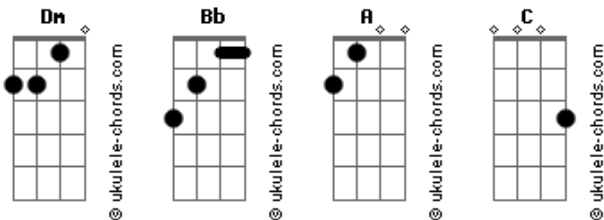

# Supercombo - Infame (part. kamaitachi)

tom:  
 Dm  
 Dm Bb  
 Dm A Dm  
 Dólares caem como pétalas  
 Rezas ao mal verde faz gerar sempre mais cédulas

Dm  
 Toca violeiro  
 Bb  
 Pra não passar em branco  
 A  
 Teu som é um encanto  
 Dm  
 Termina e toca de novo

Enquanto faço o balanço  
 Expando o território  
 E faço cada vez mais inimigos  
 Um brinde ao nosso negócio  
 E toma cuidado pra não ser  
 O próximo a ser enterrado vivo

Dm  
 Viciado queimo grana porque eu posso  
 Bb  
 O teu castelo é barro, beira a destroços  
 C  
 Isso é ser pináculo, é trato e negócio  
 A  
 Eu encho essa taça porque é assim que eu gosto

Dm  
 As regras são tão claras, é bala ou bala  
 Bb  
 É cock, é sangue, é guerra e guerra e nunca acaba  
 C A  
 Abraça esse caos, caos  
 Dm  
 E morra como nada

Dm  
 Hoje teremos festa, álcool, droga e tango  
 Bb  
 Um rebolado, um toque manso  
 A  
 Um cianeto nesse copo  
 Dm  
 Um teco e teco, um paco e ganho

## Acordes

A  
 Teu som é um encanto  
 Dm  
 Termina e toca de novo  
 Enquanto faço o balanço  
 Expando o território  
 E faço cada vez mais inimigos  
 Um brinde ao nosso negócio  
 E toma cuidado pra não ser  
 O próximo a ser enterrado vivo