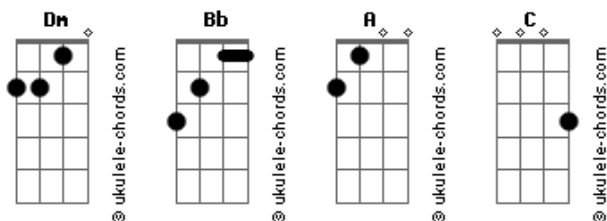

Supercombo - Infame (part. kamaitachi)

tom:
 Dm
 Dm Bb
 Dólares caem como pétalas
 A Dm
 Rezas ao mal verde faz gerar sempre mais cédulas

Dm
 Toca violeiro
 Bb
 Pra não passar em branco
 A
 Teu som é um encanto
 Dm
 Termina e toca de novo

Enquanto faço o balanço
 Expando o território
 E faço cada vez mais inimigos
 Um brinde ao nosso negócio
 E toma cuidado pra não ser
 O próximo a ser enterrado vivo

Dm
 Viciado queimo grana porque eu posso
 Bb
 O teu castelo é barro, beira a destroços
 C
 Isso é ser pináculo, é trato e negócio
 A
 Eu encho essa taça porque é assim que eu gosto

Dm
 As regras são tão claras, é bala ou bala
 Bb
 É cock, é sangue, é guerra e guerra e nunca acaba
 C A
 Abraça esse caos, caos
 Dm
 E morra como nada

Dm
 Hoje teremos festa, álcool, droga e tango
 Bb
 Um rebolado, um toque manso
 A
 Um cianeto nesse copo
 Dm
 Um teco e teco, um paco e ganho

Dm
 Toca violeiro
 Bb
 Pra não passar em branco

Acordes

A
 Teu som é um encanto
 Dm
 Termina e toca de novo

Enquanto faço o balanço
 Expando o território
 E faço cada vez mais inimigos
 Um brinde ao nosso negócio
 E toma cuidado pra não ser
 O próximo a ser enterrado vivo