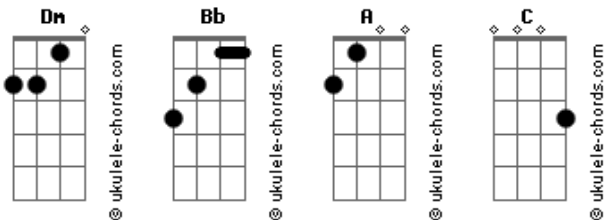

Supercombo - Infame (part. kamaitachi)

tom:
 Dm
 Dm Bb
 Dm A Dm
 Dólares caem como pétalas
 Rezas ao mal verde faz gerar sempre mais cédulas

Dm
 Toca violeiro
 Bb
 Pra não passar em branco
 A
 Teu som é um encanto
 Dm
 Termina e toca de novo

Enquanto faço o balanço
 Expando o território
 E faço cada vez mais inimigos
 Um brinde ao nosso negócio
 E toma cuidado pra não ser
 O próximo a ser enterrado vivo

Dm
 Viciado queimo grana porque eu posso
 Bb
 O teu castelo é barro, beira a destroços
 C
 Isso é ser pináculo, é trato e negócio
 A
 Eu encho essa taça porque é assim que eu gosto

Dm
 As regras são tão claras, é bala ou bala
 Bb
 É cock, é sangue, é guerra e guerra e nunca acaba
 C A
 Abraça esse caos, caos
 Dm
 E morra como nada

Dm
 Hoje teremos festa, álcool, droga e tango
 Bb
 Um rebolado, um toque manso
 A
 Um cianeto nesse copo
 Dm
 Um teco e teco, um paco e ganho

Dm
 Toca violeiro
 Bb
 Pra não passar em branco

Acordes

A
 Teu som é um encanto
 Dm
 Termina e toca de novo
 Enquanto faço o balanço
 Expando o território
 E faço cada vez mais inimigos
 Um brinde ao nosso negócio
 E toma cuidado pra não ser
 O próximo a ser enterrado vivo