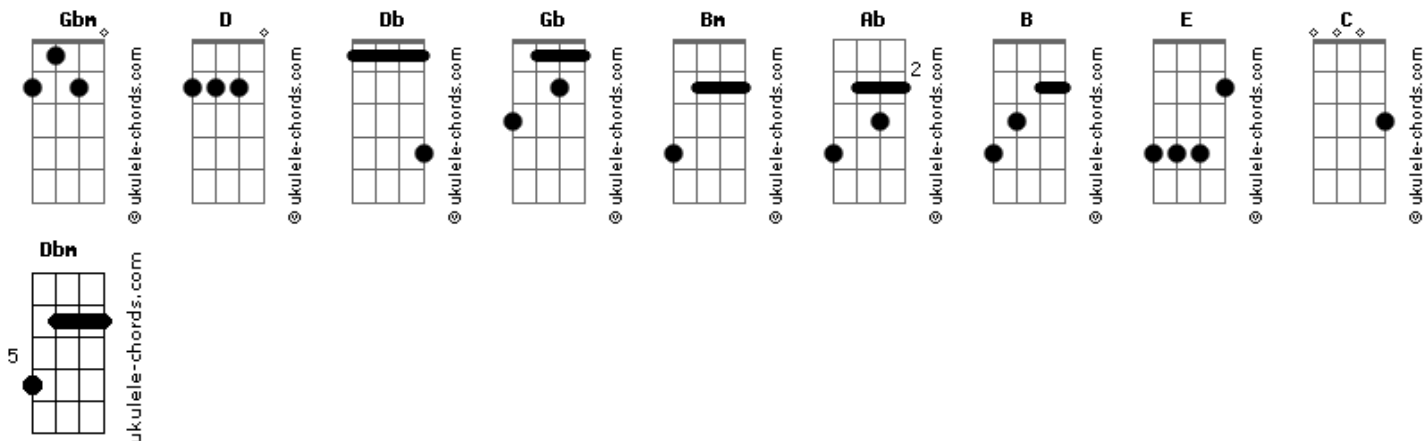

# Supercombo - Ímã

tom:

Gbm

Se eu fizer um jantar gostozin pra nós dois

Sei que a gente mal se fala, fala

Meu lado negativo, éramos bons amigos

Me deixa te mostrar um som, um mantra

Desiste não, seus erros não definem quem você é  
Desiste não, teu coração é livre e você, meu bem, mal me quer

( B Db D Gb E )

Dia sim, dia não, um assume e o outro vê

Sem perder a amizade, cadê?

Meu lado positivo, éramos inimigos

## Acordes

Me deixa te mostrar um som, um mantra

Desiste não, acertos não definem quem você é  
Desiste não, teu coração é livre e você, eu sei, bem me quer

( C B Gb C B Gb )

A lua faz a maré virar, trampando de casa