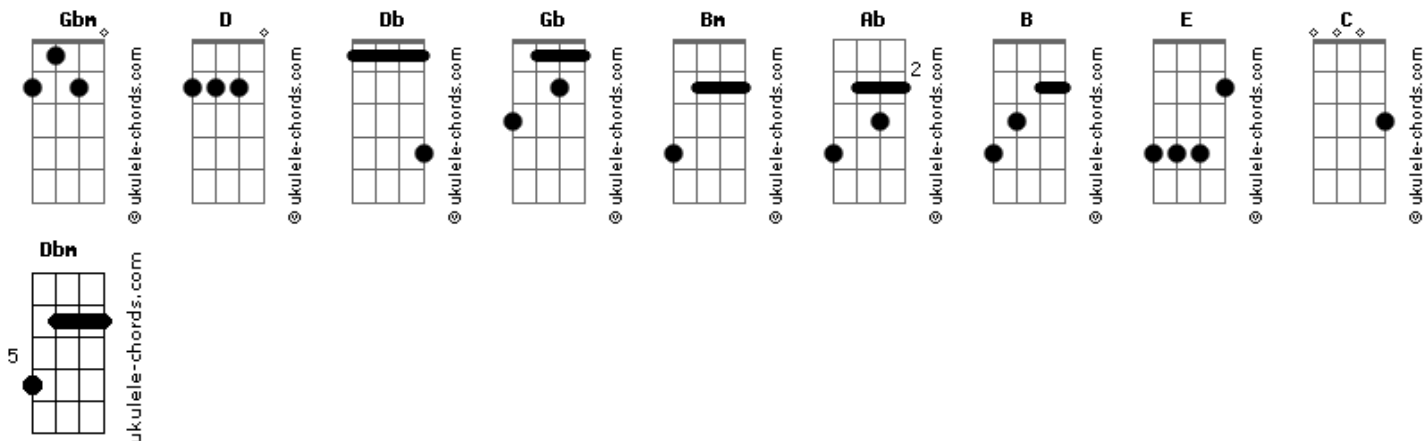

Supercombo - Ímã

tom:

Gbm

Se eu fizer um jantar gostozin pra nós dois

Sei que a gente mal se fala, fala

Meu lado negativo, éramos bons amigos

Me deixa te mostrar um som, um mantra

Desiste não, teus erros não definem quem você é
Desiste não, teu coração é livre e você, meu bem, mal me quer

(B Db D Gb E)

Dia sim, dia não, um assume e o outro vê

Sem perder a amizade, cadê?

Meu lado positivo, éramos inimigos

Acordes

Me deixa te mostrar um som, um mantra

Desiste não, acertos não definem quem você é
Desiste não, teu coração é livre e você, eu sei, bem me quer