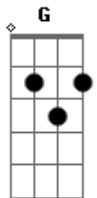

© ukulele-chords.com