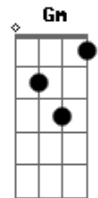

© ukulele-chords.com