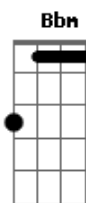

© ukulele-chords.com