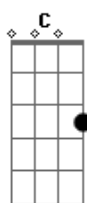

Supercombo - Grão de Areia

Tom: **Ab**

Afinação drop **C**

Tu tem noção do tamanho **Fm**
Desse nosso universo, é imenso **Bbm** **Fm** **Bbm**
Quem é você pra falar **Fm**
Que somos iluminados, escolhidos **Bbm** **Fm** **Bbm**
Ab **Bbm**
Todas nossas aflições, nossos medos **Fm**
Bbm
Amores, opiniões, não são nada, um grão de areia **Db** **Bbm** **Fm** **Eb**
Eu sou um atestado de óbito

Db **Bbm** **Fm** **Fm**
Esperando o tempo ter tempo pra assinar **Fm**
Eu sou um belo desastre **Db** **Bbm**
Fm **Bbm**
Que acabou com os dinossauros um tempo atrás **Fm**
Bbm
Tenho memória de todos meus antepassados **Fm** **Bbm**
Até os neandertais, que são os mais legais **Bbm**
Ab **Bbm**
Todas nossas aflições, nossos medos **Fm**
Bbm **Fm** **Bbm**
Amores, opiniões, não são nada, somos o acaso **Fm** **Bbm**
Um acidente intergalático

Acordes

© ukulele-chords.com

© ukulele-chords.com

© ukulele-chords.com

© ukulele-chords.com

© ukulele-chords.com

© ukulele-chords.com