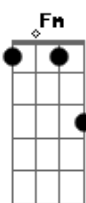

© ukulele-chords.com