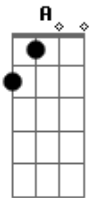

© ukulele-chords.com