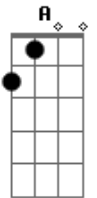

© ukulele-chords.com