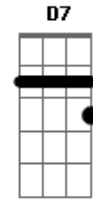

© ukulele-chords.com