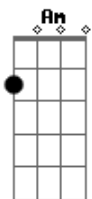

© ukulele-chords.com