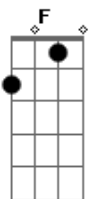

© ukulele-chords.com