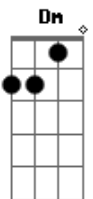

© ukulele-chords.com