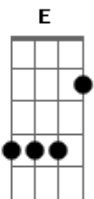

© ukulele-chords.com