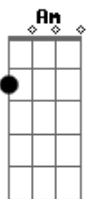

© ukulele-chords.com