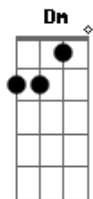

© ukulele-chords.com