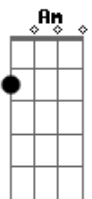

© ukulele-chords.com