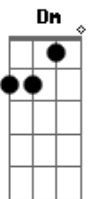

© ukulele-chords.com