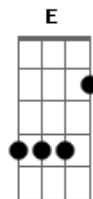

© ukulele-chords.com