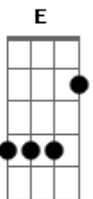

© ukulele-chords.com