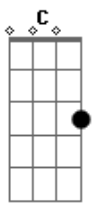

Supercombo - Amianto

Tom: F

Primeira parte:

Dm **F**
Moça, sai da sacada
C
Você é muito nova pra brincar de morrer
F **C** **Gm** **Dm**
Me diz o que há, o quê que a vida aprontou dessa vez?
F **C** **Bb**

(**Dm** **F** **C** **Bb**)

Repete a Segunda Parte:

Dm
Moça, não olha pra baixo
Dm
Aí é muito alto pra você se jogar
F
Vou te ouvir
C **Bb**
E tentar te convencer
(Somos programados pra cair)

Refrão Final:

(**Dm** **F** **C** **Bb**) (2x)
(**Dm** **F**)

Dm **F**
Moço, ninguém é de ferro
C **Bb**
Somos programados pra cair

Acordes

© ukulele-chords.com

© ukulele-chords.com

© ukulele-chords.com

© ukulele-chords.com