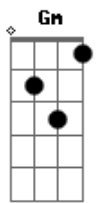

Supercombo - Amianto

Tom: F

Primeira parte:

Dm **F**
Moça, sai da sacada
C **Gm** **Dm**
Você é muito nova pra brincar de morrer
F **C** **Gm** **Dm**
Me diz o que há, o quê que a vida aprontou dessa vez?
(**F C Bb**)

(**Dm F C Bb**)

Repete a Segunda Parte:

Dm
Moça, não olha pra baixo
Dm
Aí é muito alto pra você se jogar
F
Vou te ouvir
C **Bb**
E tentar te convencer
(Somos programados pra cair)

Refrão Final:

Parte 1 de 2 (3x)

(**Dm F C Bb**) (2x)
(**Dm F**)

Dm **F**
Moço, ninguém é de ferro
C **Bb**
Somos programados pra cair

Acordes

© ukulele-chords.com

© ukulele-chords.com

© ukulele-chords.com

© ukulele-chords.com

© ukulele-chords.com