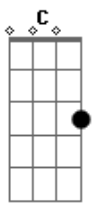

Supercombo - Amianto

Tom: F

Primeira parte:

Dm **F**
Moça, sai da sacada
C **Gm** **Dm**
Você é muito nova pra brincar de morrer
F **C** **Gm** **Dm**
Me diz o que há, o quê que a vida aprontou dessa vez?
(**F C Bb**)

(**Dm F C Bb**)

Repete a Segunda Parte:

Dm
Moça, não olha pra baixo
Dm
Aí é muito alto pra você se jogar
F
Vou te ouvir
C **Bb**
E tentar te convencer
(Somos programados pra cair)

Refrão Final:

Parte 1 de 2 (3x)

(**Dm F C Bb**) (2x)
(**Dm F**)

Dm **F**
Moço, ninguém é de ferro
C **Bb**
Somos programados pra cair

Acordes

© ukulele-chords.com

© ukulele-chords.com

© ukulele-chords.com

© ukulele-chords.com

© ukulele-chords.com