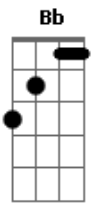

Supercombo - Amianto

Tom: F

Primeira parte:

Dm **F**
Moça, sai da sacada
C **Gm** **Dm**
Você é muito nova pra brincar de morrer
F **C** **Gm** **Dm**
Me diz o que há, o quê que a vida aprontou dessa vez?
(**F C Bb**)

(**Dm F C Bb**)

Repete a Segunda Parte:

Dm
Moça, não olha pra baixo
Dm
Aí é muito alto pra você se jogar
F
Vou te ouvir
C **Bb**
E tentar te convencer
(Somos programados pra cair)

Refrão Final:

Parte 1 de 2 (3x)

(**Dm F C Bb**) (2x)
(**Dm F**)

Dm **F**
Moço, ninguém é de ferro
C **Bb**
Somos programados pra cair

Acordes

© ukulele-chords.com

© ukulele-chords.com

© ukulele-chords.com

© ukulele-chords.com

© ukulele-chords.com