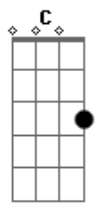

Supercombo - Amianto

Tom: F

Primeira parte:

Dm **F**
Moça, sai da sacada
C
Você é muito nova pra brincar de morrer
F **C** **Gm** **Dm**
Me diz o que há, o quê que a vida aprontou dessa vez?
F **C** **Bb**

(**Dm** **F** **C** **Bb**)

Repete a Segunda Parte:

Dm
Moça, não olha pra baixo
Dm
Aí é muito alto pra você se jogar
F
Vou te ouvir
C **Bb**
E tentar te convencer
(Somos programados pra cair)

Refrão Final:

(**Dm** **F** **C** **Bb**) (2x)
(**Dm** **F**)

Dm **F**
Moço, ninguém é de ferro
C **Bb**
Somos programados pra cair

Acordes

© ukulele-chords.com

© ukulele-chords.com

© ukulele-chords.com

© ukulele-chords.com