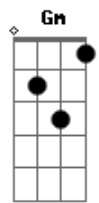

Supercombo - Amianto

Tom: F

Primeira parte:

Dm **F**
Moça, sai da sacada
C
Você é muito nova pra brincar de morrer
F **C** **Gm** **Dm**
Me diz o que há, o quê que a vida aprontou dessa vez?
F **C** **Bb**

(**Dm** **F** **C** **Bb**)

Repete a Segunda Parte:

Dm
Moça, não olha pra baixo
Dm
Aí é muito alto pra você se jogar
F
Vou te ouvir
C **Bb**
E tentar te convencer
(Somos programados pra cair)

Refrão Final:

(**Dm** **F** **C** **Bb**) (2x)
(**Dm** **F**)

Dm **F**
Moço, ninguém é de ferro
C **Bb**
Somos programados pra cair

Acordes

© ukulele-chords.com

© ukulele-chords.com

© ukulele-chords.com

© ukulele-chords.com