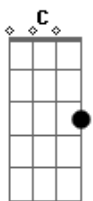

Supercombo - Amianto

Tom: F

Primeira parte:

Dm **F**
Moça, sai da sacada
C
Você é muito nova pra brincar de morrer
F **C** **Gm** **Dm**
Me diz o que há, o quê que a vida aprontou dessa vez?
F **C** **Bb**

(**Dm** **F** **C** **Bb**)

Repete a Segunda Parte:

Dm
Moça, não olha pra baixo
Dm
Aí é muito alto pra você se jogar
F
Vou te ouvir
C **Bb**
E tentar te convencer
(Somos programados pra cair)

Refrão Final:

Dm **F**
Moço, ninguém é de ferro
C **Bb**
Somos programados pra cair

Acordes

© ukulele-chords.com

© ukulele-chords.com

© ukulele-chords.com

© ukulele-chords.com

© ukulele-chords.com

© ukulele-chords.com