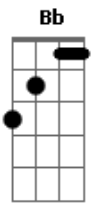

Supercombo - Amianto

Tom: F

Primeira parte:

Dm **F**
Moça, sai da sacada
C
Você é muito nova pra brincar de morrer
F **C** **Gm** **Dm**
Me diz o que há, o quê que a vida aprontou dessa vez?
F **C** **Bb**

(**Dm** **F** **C** **Bb**)

Repete a Segunda Parte:

Dm
Moça, não olha pra baixo
Dm
Aí é muito alto pra você se jogar
F
Vou te ouvir
C **Bb**
E tentar te convencer
(Somos programados pra cair)

Refrão Final:

(**Dm** **F** **C** **Bb**) (2x)
(**Dm** **F**)

Dm **F**
Moço, ninguém é de ferro
C **Bb**
Somos programados pra cair

Acordes

© ukulele-chords.com

© ukulele-chords.com

© ukulele-chords.com

© ukulele-chords.com