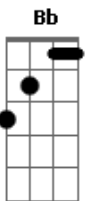

Supercombo - Amianto

Tom: F

Primeira parte:

Dm **F**
Moça, sai da sacada
C
Você é muito nova pra brincar de morrer
F **C** **Gm** **Dm**
Me diz o que há, o quê que a vida aprontou dessa vez?
F **C** **Bb**

(**Dm** **F** **C** **Bb**)

Repete a Segunda Parte:

Dm
Moça, não olha pra baixo
Dm
Aí é muito alto pra você se jogar
F
Vou te ouvir
C **Bb**
E tentar te convencer
(Somos programados pra cair)

Refrão Final:

Dm **F**
Moço, ninguém é de ferro
C **Bb**
Somos programados pra cair

Acordes

© ukulele-chords.com

© ukulele-chords.com

© ukulele-chords.com

© ukulele-chords.com

© ukulele-chords.com

© ukulele-chords.com