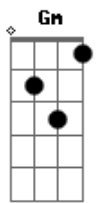

Supercombo - Amianto

Tom: F

Primeira parte:

Dm **F**
Moça, sai da sacada
C
Você é muito nova pra brincar de morrer
F **C** **Gm** **Dm**
Me diz o que há, o quê que a vida aprontou dessa vez?
F **C** **Bb**

(**Dm** **F** **C** **Bb**)

Repete a Segunda Parte:

Dm
Moça, não olha pra baixo
Dm
Aí é muito alto pra você se jogar
F
Vou te ouvir
C **Bb**
E tentar te convencer
(Somos programados pra cair)

Refrão Final:

(**Dm** **F** **C** **Bb**) (2x)
(**Dm** **F**)

Dm **F**
Moço, ninguém é de ferro
C **Bb**
Somos programados pra cair

Acordes

© ukulele-chords.com

© ukulele-chords.com

© ukulele-chords.com

© ukulele-chords.com