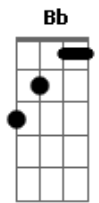

Supercombo - Amianto

Tom: F

Primeira parte:

Dm **F**
Moça, sai da sacada
C
Você é muito nova pra brincar de morrer
F **C** **Gm** **Dm**
Me diz o que há, o quê que a vida aprontou dessa vez?
F **C** **Bb**

(**Dm** **F** **C** **Bb**)

Repete a Segunda Parte:

Dm
Moça, não olha pra baixo
Dm
Aí é muito alto pra você se jogar
F
Vou te ouvir
C **Bb**
E tentar te convencer
(Somos programados pra cair)

Refrão Final:

(**Dm** **F** **C** **Bb**) (2x)
(**Dm** **F**)

Dm **F**
Moço, ninguém é de ferro
C **Bb**
Somos programados pra cair

Acordes

© ukulele-chords.com

© ukulele-chords.com

© ukulele-chords.com

© ukulele-chords.com