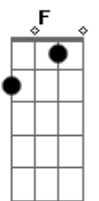

© ukulele-chords.com