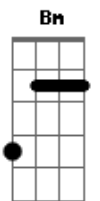

Supercolisor - Pardal

tom:

Intro: A E7 A E7
A E7 A E7

A A A A A A
É, talvez eu não demonstre
Bm E A
Mas que sorte eu dei quando te vi
A A A A
Eu reconheço em ti a fonte
D7M E7 A
Dos meus sonhos juvenis

Bm E7 A A A
E, ah, se eu pudesse, meu amor
A E7 Gbm E
Eu te faria muito mais feliz

A D7M
Bate um desespero, amor
A F
De que a vida seja só
Gbm F
Uma versão menor
E Ebm7
Dos sonhos
Bm
Mas não é, não
E
Segura forte a minha mão

A D7M
Bate um desespero, amor
A F
De que a água do rancor
Gbm F
Perfure o teu olhar
E Ebm7
Tão lindo, sereno
Bm
Melhor que leve esse veneno
D7M A E7
Num voo em paz ao céu chileno

(A E7 A E7)
(A E7 A E7)

A A A A A A

Acordes

© ukulele-chords.com

© ukulele-chords.com

© ukulele-chords.com

© ukulele-chords.com

© ukulele-chords.com