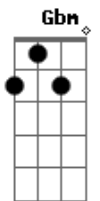

© ukulele-chords.com