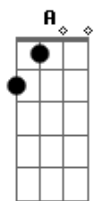

Supercolisor - Pardal

tom:

Intro: A E7 A E7
A E7 A E7

A A A A A A
É, talvez eu não demonstre
Bm E A
Mas que sorte eu dei quando te vi
A A A A
Eu reconheço em ti a fonte
D7M E7 A
Dos meus sonhos juvenis

Bm E7 A A A
E, ah, se eu pudesse, meu amor
A E7 Gbm E
Eu te faria muito mais feliz

A D7M
Bate um desespero, amor
A F
De que a vida seja só
Gbm F
Uma versão menor
E Ebm7
Dos sonhos
Bm
Mas não é, não
E
Segura forte a minha mão

A D7M
Bate um desespero, amor
A F
De que a água do rancor
Gbm F
Perfure o teu olhar
E Ebm7
Tão lindo, sereno
Bm
Melhor que leve esse veneno
D7M A E7
Num voo em paz ao céu chileno

(A E7 A E7)
(A E7 A E7)

A A A A A A

Acordes

© ukulele-chords.com