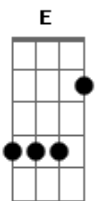

Supercolisor - Pardal

tom:

Intro: A E7 A E7
A E7 A E7

A A A A A A
É, talvez eu não demonstre
Bm E A
Mas que sorte eu dei quando te vi
A A A A
Eu reconheço em ti a fonte
D7M E7 A
Dos meus sonhos juvenis

Bm E7 A A A
E, ah, se eu pudesse, meu amor
A E7 Gbm E
Eu te faria muito mais feliz

A D7M
Bate um desespero, amor
A F
De que a vida seja só
Gbm F
Uma versão menor
E Ebm7
Dos sonhos
Bm
Mas não é, não
E
Segura forte a minha mão

A D7M
Bate um desespero, amor
A F
De que a água do rancor
Gbm F
Perfure o teu olhar
E Ebm7
Tão lindo, sereno
Bm
Melhor que leve esse veneno
D7M A E7
Num voo em paz ao céu chileno

(A E7 A E7)
(A E7 A E7)

A A A A A A

Acordes

© ukulele-chords.com

© ukulele-chords.com

© ukulele-chords.com

© ukulele-chords.com

© ukulele-chords.com

Bm E7 A A A
E aí dói um pouco ainda o teu corpo
A E7 Gbm E
E queres tanto que ainda vais voar

E7
Voar, voar, voar, voar, voar, voar, voar

Voar

A D7M
Bate um desespero, amor
A F
De que um dia a gente se
Gbm F
Permita desistir
E Ebm7