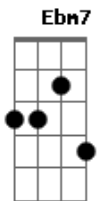

© ukulele-chords.com

E com todo o teu carinho
Bm E A
Dai-me as duas mãos pr?eu não cair
A A A A
Meu Deus, quantas vezes no caminho
D7M E7 A
Você acha alguém assim?

Bm E7 A A A
E aí dói um pouco ainda o teu corpo
A E7 Gbm E
E queres tanto que ainda vais voar

E7
Voar, voar, voar, voar, voar, voar, voar

Voar

A D7M
Bate um desespero, amor
A F
De que um dia a gente se
Gbm F
Permita desistir
E Ebm7

Um do outro
Bm
Mas não vai, não
E7
Segura forte a minha mão
A D7M
Bate um desespero, amor

A F
E eu me pego imaginando
Gbm F
Um dia flutuar
E Ebm7

Tranquilo, cantando
Bm
Como um pardal voltando
D7M E7
Pro teu pomar no fim do outono

[Final] A E7 A E7
A E7 A E7
A E7 A E7
A E7 A E7