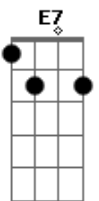

Supercolisor - Pardal

tom:

Intro: A E7 A E7
A E7 A E7

A A A A A A
É, talvez eu não demonstre
Bm E A
Mas que sorte eu dei quando te vi
A A A A
Eu reconheço em ti a fonte
D7M E7 A
Dos meus sonhos juvenis

Bm E7 A A A
E, ah, se eu pudesse, meu amor
A E7 Gbm E
Eu te faria muito mais feliz

(A E7 A E7)
(A E7 A E7)

A A A A A A

Acordes

© ukulele-chords.com

© ukulele-chords.com

© ukulele-chords.com

© ukulele-chords.com

© ukulele-chords.com