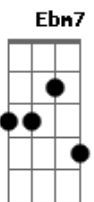

Supercolisor - Insône

Tom: Db

Bbm7 Db
 ao se deitar
 Bbm7 Db
 e esvaziar
 Gb
 a mente vai
 Fm
 te procurar
 Ebm7
 pra que te deites
 nela

Bbm7 Db
 o teu lugar
 Bbm7 Db
 vai te esperar
 Gb
 entre o meu braço
 Fm
 e o meu olhar
 Ebm7
 o teu espaço
 de repousar

Db Bbm Bbm

Acordes

Bbm
 © ukulele-chords.com

Db
 © ukulele-chords.com

Bbm7
 © ukulele-chords.com

Gb
 © ukulele-chords.com

Fm
 © ukulele-chords.com

Ebm7
 © ukulele-chords.com