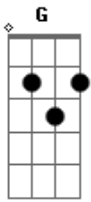

Superclima82 - Ctrl

tom:

A

Bm7

Eu assisti

E Ontem a noite um filme na Tv

E Nele mostrava naves e foguetes

E Me levantei e fui tomar um café

E Me levantei e fui tomar um café

Bm7

E lá pensei

E A expectativa do homem antigamente

Acordes

© ukulele-chords.com

© ukulele-chords.com

© ukulele-chords.com

© ukulele-chords.com

© ukulele-chords.com

E Era com a conquista espacial Bm7
 E Mas, na genética que realmente Bm7
 E Achou uma forma de igualar-se a Deus Bm7 E
 G Que é o que o homem sempre quis F E
 G Que é o que o homem sempre quis F E
 G Que é o que o homem sempre quis F E
 G Que é o que o homem sempre quis F E