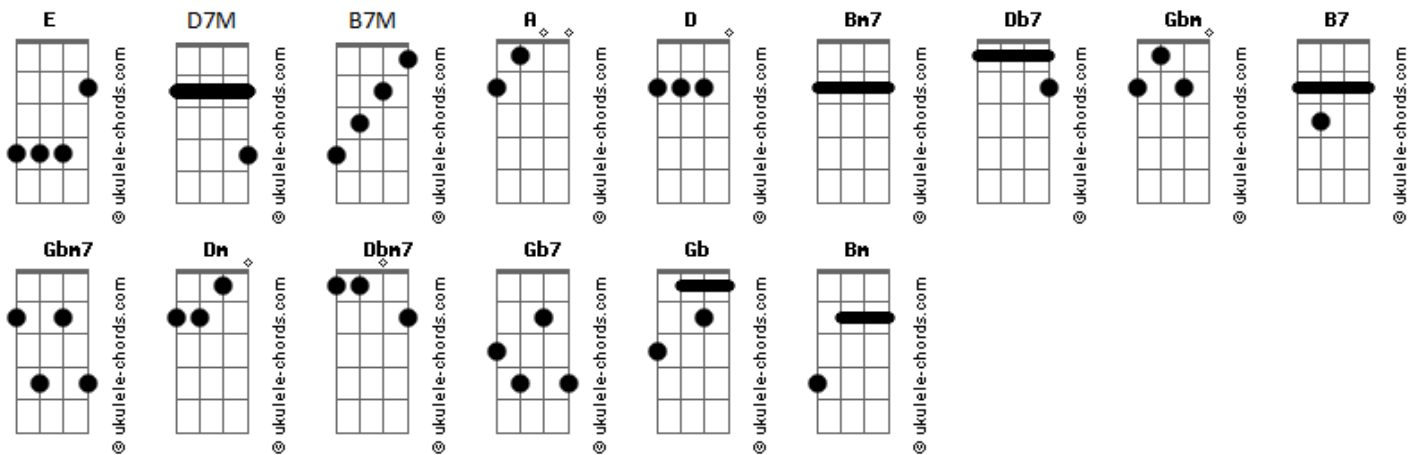

Super Torpe - Juntos Al Fin

tom:

Intro: A D7M A D7M

A D
Que difícil es mirarte
Bm7 E
Me dan ganas de abrazarte
Db7 Gbm
Yo estaba ilusionado

Por estar siempre a tu lado Gbm
B7 E E
Y tenerte junto a mi

A D7M
No se como sucedió
Como duele estar sin vos Bm7
E
Se nos escapo el amor

A Gbm7
Como hago para respirar
Bm7
Si a mi lado ya no estas
E
Como hacer para alcanzarte

A
Y a tus brazos volar!!
Gbm7
Como hago para sonreír
Bm7
Mis sonrisas te las regale a ti

Dm E A
Como hacer para estar juntos al fin

(A D7M)

A D
Es difícil no extrañarte
B7M E
Solo quiero atraparte
Db7 Gbm7
Yo estaba ilusionada

B7
Una tonta enamorada
E
Que tan solo piensa en ti

A D
No se como sucedió

Acordes

Bm7
Como duele estar sin vos
E E
Se nos escapo el amor