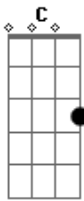

Super Mochilinhas - Um Pior Que o Outro

Tom: A

Intro: A C D

A
Marquinho?
C
João Pedro e Paulinho
D
Um pior que o outro
A
É coisa normal
A
Eu quero tudo que tem aqui
C
Sou brasileiro...
D
... Com muito orgulho
A

E muito Amor

A
Uma coisa é...
C
... Pior que outra
D
Eu quero mais...
A
... É piorar

Refrão:

A
Um pior que o outro
C
É coisa normal
A
Um pior que o outro
C
É coisa normal
Repete tudo 2X

Acordes

© ukulele-chords.com