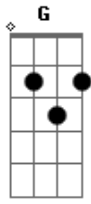

Super Mochilinhas - BEC

Tom: C

(com acordes na forma de
Capostrate na 5ª casa
Intro: A

A
Explosão,de dinheiro
G
É toda,toda política
D
Tá indo alguém pra prisão
A
Se eu estou roubando dinheiro,eu não

G)

E
Brasil em crise,desemprego
A
Tudo aqui nesse lugar
G
Meio tenso

Refrão:
Em
BEC
C
Brasil em corrupção

Repete tudo 2X

Acordes

© ukulele-chords.com

© ukulele-chords.com

© ukulele-chords.com

© ukulele-chords.com

© ukulele-chords.com