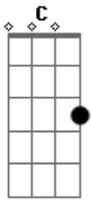

Super Mochilinhas - BEC

Tom: C

(com acordes na forma de
Capostrate na 5ª casa
Intro: A

A
Explosão,de dinheiro
G
É toda,toda política
D
Tá indo alguém pra prisão
A
Se eu estou roubando dinheiro,eu não

G)

E
Brasil em crise,desemprego
A
Tudo aqui nesse lugar
G
Meio tenso

Refrão:
Em
BEC
C
Brasil em corrupção

Repete tudo 2X

Acordes

© ukulele-chords.com

© ukulele-chords.com

© ukulele-chords.com

© ukulele-chords.com

© ukulele-chords.com