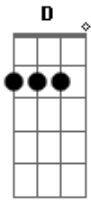

Super Mochilinhas - BEC

Tom: C

(com acordes na forma de
Capostrate na 5ª casa
Intro: A

A
Explosão,de dinheiro
G
É toda,toda política
D
Tá indo alguém pra prisão
A
Se eu estou roubando dinheiro,eu não

G)

E
Brasil em crise,desemprego
A
Tudo aqui nesse lugar
G
Meio tenso

Refrão:
Em
BEC
C
Brasil em corrupção

Repete tudo 2X

Acordes

© ukulele-chords.com

© ukulele-chords.com

© ukulele-chords.com

© ukulele-chords.com

© ukulele-chords.com