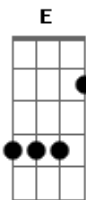

E

© ukulele-chords.com