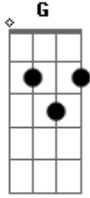

© ukulele-chords.com