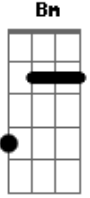

© ukulele-chords.com