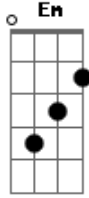

© ukulele-chords.com