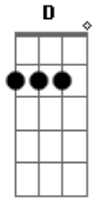

Super Banda - Pau Amarelo

Tom: **D**

(**Bm G D A**)

Olhando o pacote da new ótica eu vi a garrafa de guaraná
A diversão de reneitos é. Saber que ele pode tocar

Eu tenho um vizinho que tem tetas e deu em cima de Gabi
Ele disse muito prazer e que não tá nem aí

Refrão:

(**E G**)

Naquela tarde em Olavo
Ninguém bebeu para pegar o carro

(**Bm G D A**)

E dirigir até onde se queria ir
Não tinha outra intensão era se divertir
Já não importa se é noite ou dia
A intenção era sorrir

000000000000 0000000000 000H PAU AMARELO
000000000000 00000000000000H YELLOW PENIS (2X)

Acordes

© ukulele-chords.com

© ukulele-chords.com

© ukulele-chords.com

© ukulele-chords.com

© ukulele-chords.com