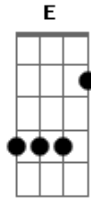

Super Banda - Pau Amarelo

Tom: **D**

(**Bm G D A**)

Olhando o pacote da new ótica eu vi a garrafa de guaraná
A diversão de reneitos é. Saber que ele pode tocar

Eu tenho um vizinho que tem tetas e deu em cima de Gabi
Ele disse muito prazer e que não tá nem aí

Refrão:

(**E G**)

Naquela tarde em Olavo
Ninguém bebeu para pegar o carro

(**Bm G D A**)

E dirigir até onde se queria ir
Não tinha outra intensão era se divertir
Já não importa se é noite ou dia
A intenção era sorrir

000000000000 0000000000 000H PAU AMARELO
000000000000 00000000000000H YELLOW PENIS (2X)

Acordes

© ukulele-chords.com

© ukulele-chords.com

© ukulele-chords.com

© ukulele-chords.com

© ukulele-chords.com