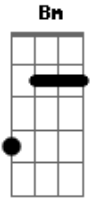

Super Banda - Pau Amarelo

Tom: **D**

(**Bm G D A**)

Olhando o pacote da new ótica eu vi a garrafa de guaraná
A diversão de reneitos é. Saber que ele pode tocar

Eu tenho um vizinho que tem tetas e deu em cima de Gabi
Ele disse muito prazer e que não tá nem aí

Refrão:

(**E G**)

Naquela tarde em Olavo
Ninguém bebeu para pegar o carro

(**Bm G D A**)

E dirigir até onde se queria ir
Não tinha outra intensão era se divertir
Já não importa se é noite ou dia
A intenção era sorrir

000000000000 0000000000 000H PAU AMARELO
000000000000 00000000000000H YELLOW PENIS (2X)

Acordes

© ukulele-chords.com

© ukulele-chords.com

© ukulele-chords.com

© ukulele-chords.com

© ukulele-chords.com