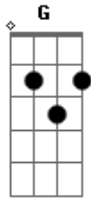

Super Banda - Pau Amarelo

Tom: **D**

(**Bm G D A**)

Olhando o pacote da new ótica eu vi a garrafa de guaraná
A diversão de reneitos é. Saber que ele pode tocar

Eu tenho um vizinho que tem tetas e deu em cima de Gabi
Ele disse muito prazer e que não tá nem aí

Refrão:

(**E G**)

Naquela tarde em Olavo
Ninguém bebeu para pegar o carro

(**Bm G D A**)

E dirigir até onde se queria ir
Não tinha outra intensão era se divertir
Já não importa se é noite ou dia
A intenção era sorrir

000000000000 0000000000 000H PAU AMARELO
000000000000 00000000000000H YELLOW PENIS (2X)

Acordes

© ukulele-chords.com

© ukulele-chords.com

© ukulele-chords.com

© ukulele-chords.com

© ukulele-chords.com