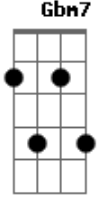

© ukulele-chords.com