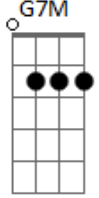

Em **A** **D**
 Tokidoki okite wa nemutte ne
 G **D**
 ?Sayounara?
 Em **Bm** **C**
 Haru no naka de

 [Final] **G** **Gbm** **F**
 Em7 **Gbm** **G** **A**
 D
 D

Acordes

© ukulele-chords.com

© ukulele-chords.com