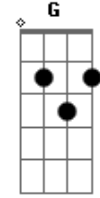

© ukulele-chords.com