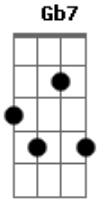

© ukulele-chords.com