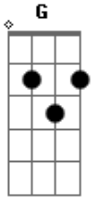

Sum 41 - Open Your Eyes

Tom: **G**

Afinação: Drop **D**
Intro: (COM EFEITO)

PRE-VERSO

VERSO (GUITARRA 1)

PM
.....

Acordes

© ukulele-chords.com

© ukulele-chords.com

© ukulele-chords.com

© ukulele-chords.com

VERSO (GUITARRA 2)

VERSE - CONTINUAÇÃO (GUITARRA 2, COM EFEITO)

CHORUS

BRIDGE:

SOLO (Base = Chorus)