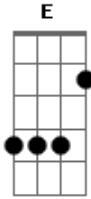

Sum 41 - Open Your Eyes

Tom: **G**

Afinação: Drop **D**
Intro: (COM EFEITO)

PRE-VERSO

VERSO (GUITARRA 1)

PM
.....

Acordes

© ukulele-chords.com

© ukulele-chords.com

© ukulele-chords.com

© ukulele-chords.com

VERSO (GUITARRA 2)

VERSE - CONTINUAÇÃO (GUITARRA 2, COM EFEITO)

CHORUS

BRIDGE:

SOLO (Base = Chorus)