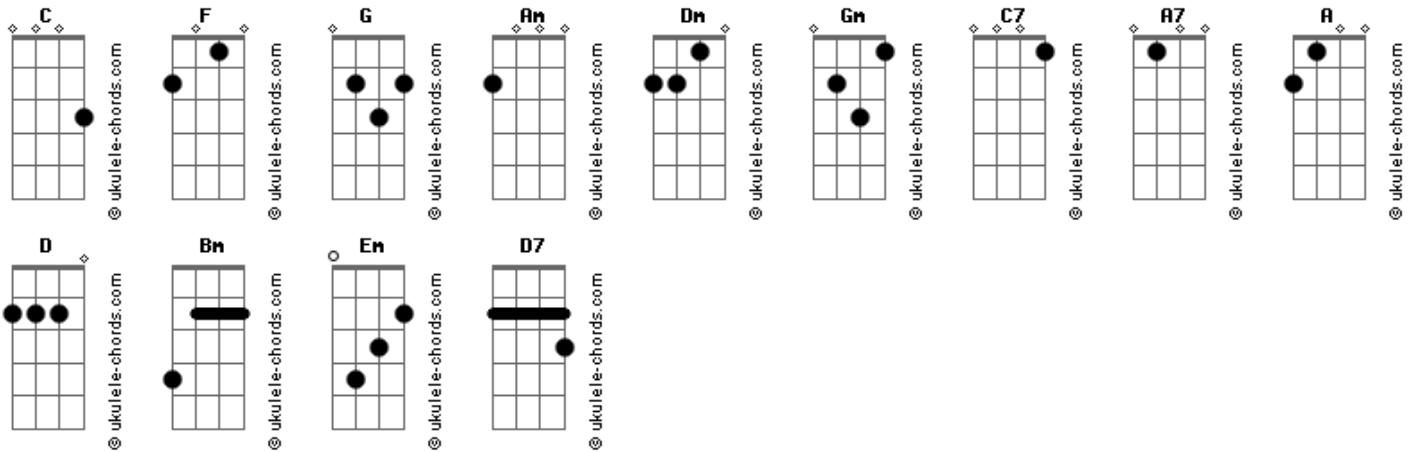

# Sullivan Mattos - Juntinho de Mim

tom:

[Primeira Parte]

Tu que ta cansado, tu que ta sobrecarregado  
 Tu que tá sem saída, tu que tá sem solução

[Refrão]

Jesus disse assim, se acheque tudo a mim  
 Que te aliviarei, que eu te aliviarei  
 Jesus disse assim, se acheque tudo a mim  
 Que te aliviarei, que eu te aliviarei

[Segunda Parte]

Tu que tá sentindo, um vazio profundo  
 Anda muito sozinho, numa tremenda solidão

[Refrão]

Jesus disse assim, se acheque junto a mim  
 Pois contigo eu estarei, pois contigo eu estarei  
 Jesus disse assim, se acheque juntinho de mim  
 Pois contigo eu estarei, pois contigo eu estarei

## Acordes

[Terceira Parte]

Tu que tá sentindo, a falta de um carinho  
 A falta de um cheiro já não sabe o que é o amor

[Refrão]

Jesus disse assim, se acheque juntinho de mim  
 Que pra sempre te amarei, que pra sempre te amarei  
 Jesus disse assim, se acheque juntinho de mim  
 Que pra sempre te amarei, que pra sempre te amarei