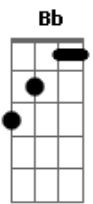

© ukulele-chords.com