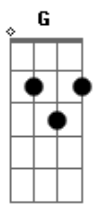

Sukima Switch - Line

Tom: D

(forma dos acordes no tom de Db)

Capostrate na 1ª casa

Intro: C F

C
"Sekkaku hareta kara" tte
Am
Iiwake o hitotsu hourinaga
F G
Gareeji kara ikioimakase
C Fm
Tobidashita
C
Mokutekichi wa minami e
Am
Fumikondeiku pedaru wa umi no hou
F G F
Chizu nante minai kimerareta you na
Am A7
Ruuto wa iya
Dm
Dareka no wadachi wa
G
Ashi ga torarete komaru

F G
Isshinfuran ni egaku
Em Am
Icchokusen rain wa
Dm Em
Yosomi o sureba
F G
Koronde togiresou da
F G
Konma nibyou no mirai e
Em Am
Futatsu no sharin de susume!
Dm Em
Yeah yeahhh
Fm G C F C Fm
Tonikaku koge

C
Toorisugiteitta jikan no
Am
Toraekata de "ima" ga kawatteiku

F
Rekishi to suru ka,
G C Fm
Kako to minashiteyuku noka
C
Dareka ga boku ni satoshita
Am
Ijintachi no meigen de saemo
F G F Am A7
Kuchi o tsuite koboshita serifu tada no wan shiin darou?
Dm G
Sorosoro boku nimo deban ga kuru koro kanaa
F G Em Am
Satteyuku keshiki ga supiiido ageteiku
Dm Em F G
Atarashii sekai ga karada o tsukisasu
F G Em Am
Mukaikaze o saite handoru ga michibiiteiku
Dm Em
Yeah, yeah
Fm G C F C Fm
Issou koge

(Bb Am Bb Am)

F
Toki no nagare o nuitome
C
Hito ga rekishi to nadzokeru
F
Demo boku wa soko ni kachi o midashi wa shinai
D Em F G
Tada iki o kirashi kono shunkan o nurikaeru

F G Em Am
Isshinfuran ni egaku icchokusen rain wa
Dm Em F G
Boku ni shika mirenai panorama e tsudzuku
F G Em Am
Konma nibyou no mirai e ima o kirihiraiteike!
Dm Em
Yeah, yeah
Fm C F C Fm
Hisshi de koge
Fm C F C Fm
Shinu made koge

Acordes

© ukulele-chords.com