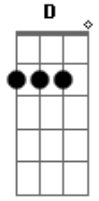

Sujeito a Reboque - Preste Atenção Em Mim

Tom: D

^{Bm}
Até quando vai se esquecer de mim
^E
Será que para sempre
^{Gbm}
Eu busco o teu perdão
^{Bm} ^A
Até quando vou perguntar com minh'alma
^E
Tendo tristeza
^{Gbm}
Dentro do meu coração

^G ^A ^{Bm}
Preste atenção em mim, me escuta
^G ^A ^{Bm}
Ilumina os meus olhos, me livra da morte

^G ^A ^{Bm}
Me leva de volta pro seu amor

^{Bm} ^A
Quando me lembrar de ti na minha cama
^E ^{Gbm}
E a noite pensar em você
^{Bm} ^A
Os meus lábios cantarão com alegria
^E ^{Gbm}
Porque você é o meu grande auxílio

^G ^A ^{Bm}
Preste atenção em mim, me escuta
^G ^A ^{Bm}
Ilumina os meus olhos, me livra da morte
^G ^A ^{Bm}
Me leva de volta pro seu amor

Acordes

© ukulele-chords.com