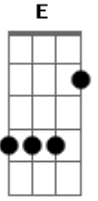

© ukulele-chords.com