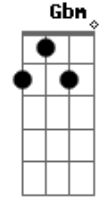

© ukulele-chords.com