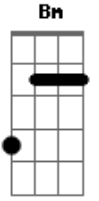

© ukulele-chords.com