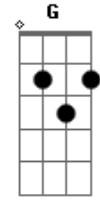

© ukulele-chords.com