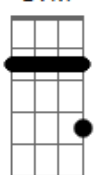

Suit Palmera - Adiós

tom:

Intro: **Bm** **G7M** **A**
Bm **G7M** **A**

D7M
 Aaahh

Junto a mi ventana **Bm**
D7M
 Veo que te alejas más de mí **Bm**

G7M **Gbm**
 Y estoy buscando en el mar
G7M **Gbm** **A**
 Tu voz la profundidad

D7M
 Y sé que está todo agotado
G7M **A**
 Sentirme entre tus brazos ayer
D7M
 Me vi inmerso entre las olas
G7M **A**
 Sin poder decirte otra vez
Bm **G7M** **A**
 Adiós
Bm **G7M** **A**
 Adiós

D7M **Bm**
 Escuché un nombre en tú retrato
D7M **Bm**
 El peso de la vida se me va

G7M **Gbm**
 Y estoy buscando en el mar
G7M **Gbm** **A**

Acordes

G7M

© ukulele-chords.com

D7M

© ukulele-chords.com

F7M

© ukulele-chords.com

Em

© ukulele-chords.com

Tu voz la profundidad

(**D7M** **G7M** **A**)

D7M
 Y sé que está todo agotado
G7M **A**
 Sentirme entre tus brazos ayer
D7M
 Me vi inmerso entre las olas
G7M **A**
 Sin poder decirte otra vez