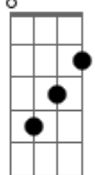

Suit Palmera - Adiós

tom:

Intro: **Bm** **G7M** **A**
Bm **G7M** **A**

D7M
 Aaahh

Junto a mi ventana **Bm**
D7M
 Veo que te alejas más de mí **Bm**

G7M **Gbm**
 Y estoy buscando en el mar
G7M **Gbm** **A**
 Tu voz la profundidad

D7M
 Y sé que está todo agotado
G7M **A**
 Sentirme entre tus brazos ayer
D7M
 Me vi inmerso entre las olas
G7M **A**
 Sin poder decirte otra vez
Bm **G7M** **A**
 Adiós
Bm **G7M** **A**
 Adiós

D7M **Bm**
 Escuché un nombre en tú retrato
D7M **Bm**
 El peso de la vida se me va

Bm

© ukulele-chords.com

A

© ukulele-chords.com

Gbm

© ukulele-chords.com

Cm

© ukulele-chords.com

Em

© ukulele-chords.com

Tu voz la profundidad

(**D7M** **G7M** **A**)

D7M
 Y sé que está todo agotado
G7M **A**
 Sentirme entre tus brazos ayer
D7M
 Me vi inmerso entre las olas
G7M **A**
 Sin poder decirte otra vez