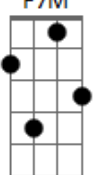

Suit Palmera - Adiós

tom:

Intro: **Bm** **G7M** **A**
Bm **G7M** **A**

D7M
 Aaahh

Junto a mi ventana **Bm**
D7M
 Veo que te alejas más de mí **Bm**

G7M **Gbm**
 Y estoy buscando en el mar
G7M **Gbm** **A**
 Tu voz la profundidad

D7M
 Y sé que está todo agotado
G7M **A**
 Sentirme entre tus brazos ayer
D7M
 Me vi inmerso entre las olas
G7M **A**
 Sin poder decirte otra vez
Bm **G7M** **A**
 Adiós
Bm **G7M** **A**
 Adiós

D7M **Bm**
 Escuché un nombre en tú retrato
D7M **Bm**
 El peso de la vida se me va

G7M **Gbm**
 Y estoy buscando en el mar
G7M **Gbm** **A**

Acordes

G7M

© ukulele-chords.com

D7M

© ukulele-chords.com

F7M

© ukulele-chords.com

Em

© ukulele-chords.com

Tu voz la profundidad

(**D7M** **G7M** **A**)

D7M
 Y sé que está todo agotado
G7M **A**
 Sentirme entre tus brazos ayer
D7M
 Me vi inmerso entre las olas
G7M **A**
 Sin poder decirte otra vez