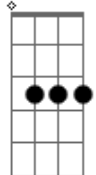

Suit Palmera - Adiós

tom:

Intro: **Bm** **G7M** **A**
Bm **G7M** **A**

D7M
 Aaahh

Junto a mi ventana **Bm**
D7M
 Veo que te alejas más de mí **Bm**

G7M **Gbm**
 Y estoy buscando en el mar
G7M **Gbm** **A**
 Tu voz la profundidad

D7M
 Y sé que está todo agotado
G7M **A**
 Sentirme entre tus brazos ayer
D7M
 Me vi inmerso entre las olas
G7M **A**
 Sin poder decirte otra vez
Bm **G7M** **A**
 Adiós
Bm **G7M** **A**
 Adiós

D7M **Bm**
 Escuché un nombre en tú retrato
D7M **Bm**
 El peso de la vida se me va

Bm

© ukulele-chords.com

A

© ukulele-chords.com

Gbm

© ukulele-chords.com

Cm

© ukulele-chords.com

Em

© ukulele-chords.com

Tu voz la profundidad

(**D7M** **G7M** **A**)

D7M
 Y sé que está todo agotado
G7M **A**
 Sentirme entre tus brazos ayer
D7M
 Me vi inmerso entre las olas
G7M **A**
 Sin poder decirte otra vez