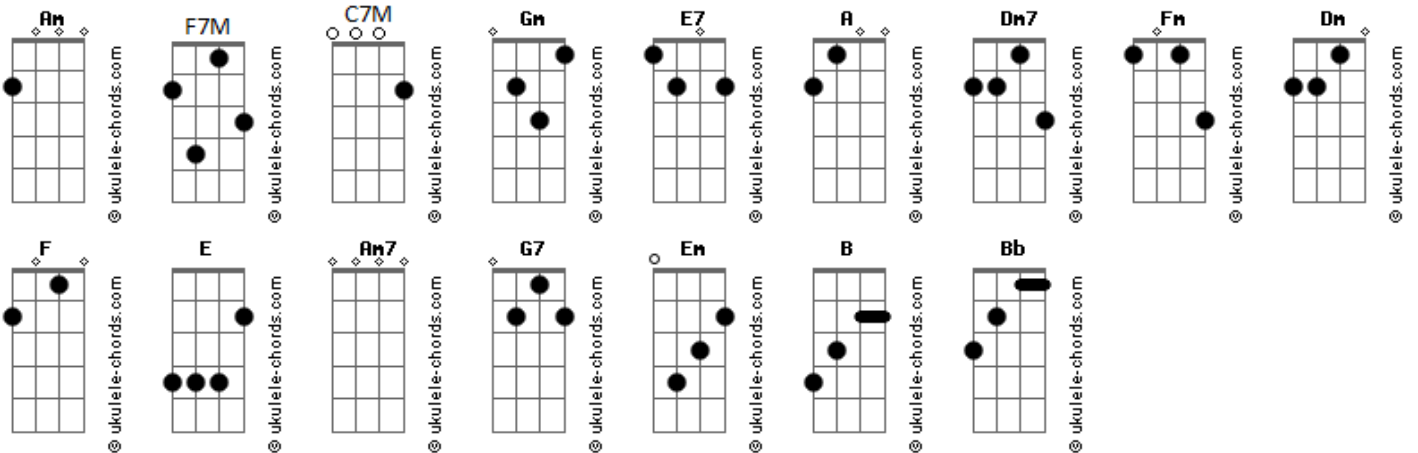

Sui Generis - Gaby

tom:

Am

Gaby toca el saxo
 F7M E7 E7
 En las arenas del circo
 Am Gm
 Fantasma, lirico
 F7M E7
 Que aprendió a reir de noche
 Gm A
 Bajo un techo eterno
 Dm7
 Lleno de estrellas de invierno
 Fm
 Virgenes estrellas
 E7 Am Am
 Que lo vieron aqui abajo
 Dm Am
 Sentado en la pista
 Dm Am
 Frente a un publico ausente
 F7M Dm E7
 Hacer las cosas de siempre

(Am Am F E)
 (Am Am F E)

Acordes

Am Am7
 Y tiene un sombrero
 Am7 Am Dm7
 Como Chaplin, con una flor
 G7 C7M
 Donde guarda su amor
 F E7 Am
 Se esconde dentro de un saco
 E7 Am
 Que es un estropajo
 A2 Am Am7 Am7 Am E7 E7
 Y que lo hace invisible al mundo