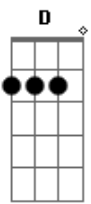

Suhai - Saudade

Tom: **Db**

(forma dos acordes no tom de **D**)

Afinação: **Eb Ab Db Gb Bb Eb**

Tempo **D**
Nem sei quanto tempo faz **A**
G
Quem falou um dia só o tempo
D **A**
Pra curar a dor?
D
Sinto
A
A sua falta demais
G
Como ensinar uma criança
D **A** **G**
Sem o seu avô
Bm
Se quer saber
A
O valor
G
Que se tem
Bm
Eu vou dizer
A
Pra você
G
Meu bem
Bm
É só contar
A
Tudo que
G
Ninguém
D
Pode comprar
A **G** **D** **A**

Uhhhh - huhu (pode comprar)

D
A saudade
A
Não é feita só de ausência
G
A saudade é quando eu sinto sua presença
D **A**
No meu coração
D
Sonho
A
Te encontrar no paraíso
G
E entender que esta outra vida
D **A** **G**
Não acaba não
Bm
Se quer saber
A
O valor
G
Que se tem
Bm
Eu vou dizer
A
Pra você
G
Meu bem
Bm
É só contar
A
Tudo que
G
Ninguém
Pode comprar
(**D** **A** **G** **D** **A**)
D
Tempo

Acordes

© ukulele-chords.com

© ukulele-chords.com

© ukulele-chords.com

© ukulele-chords.com

© ukulele-chords.com

© ukulele-chords.com

© ukulele-chords.com

© ukulele-chords.com

© ukulele-chords.com