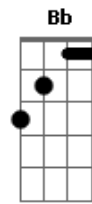

© ukulele-chords.com