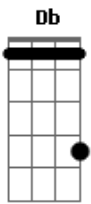

Suhai - Saudade

Tom: **Db**

(forma dos acordes no tom de **D**)

Afinação: **Eb Ab Db Gb Bb Eb**

Tempo **D**
Nem sei quanto tempo faz **A**
G
Quem falou um dia só o tempo
D **A**
Pra curar a dor?
D
Sinto
A
A sua falta demais
G
Como ensinar uma criança
D **A** **G**
Sem o seu avô
Bm
Se quer saber
A
O valor
G
Que se tem
Bm
Eu vou dizer
A
Pra você
G
Meu bem
Bm
É só contar
A
Tudo que
G
Ninguém
D
Pode comprar
A **G** **D** **A**

Uhhhh - huhu (pode comprar)

D
A saudade
A
Não é feita só de ausência
G
A saudade é quando eu sinto sua presença
D **A**
No meu coração
D
Sonho
A
Te encontrar no paraíso
G
E entender que esta outra vida
D **A** **G**
Não acaba não
Bm
Se quer saber
A
O valor
G
Que se tem
Bm
Eu vou dizer
A
Pra você
G
Meu bem
Bm
É só contar
A
Tudo que
G
Ninguém
Pode comprar
(**D** **A** **G** **D** **A**)
D
Tempo

Acordes

© ukulele-chords.com