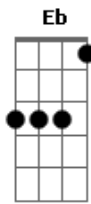

© ukulele-chords.com