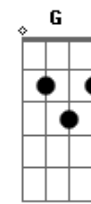

© ukulele-chords.com