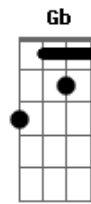

© ukulele-chords.com