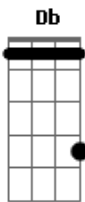

Suhai Rock - Saudade

Tom: **Db**

(forma dos acordes no tom de **D**)

Afinação: **Eb Ab Db Gb Bb Eb**

Tempo **D**
Nem sei quanto tempo faz **A**
G
Quem falou um dia só o tempo
D **A**
Pra curar a dor?
D
Sinto
A
A sua falta demais
G
Como ensinar uma criança
D **A** **G**
Sem o seu avô
Bm
Se quer saber
A
O valor
G
Que se tem
Bm
Eu vou dizer
A
Pra você
G
Meu bem
Bm
É só contar
A
Tudo que
G
Ninguém
D
Pode comprar

A **G** **D** **A**

Uhhhh ? huhu (pode comprar)

D
A saudade **A**
Não é feita só de ausência
G
A saudade é quando eu sinto sua presença
D **A**
No meu coração
D
Sonho **A**
Te encontrar no paraíso
G
E entender que esta outra vida
D **A** **G**
Não acaba não
Bm
Se quer saber
A
O valor
G
Que se tem
Bm
Eu vou falar
A
Pra você
G
Meu bem
Bm
É só contar
A
Tudo que
G
Ninguém
Pode comprar
(**D** **A** **G** **D** **A**)
D
Tempo

Acordes