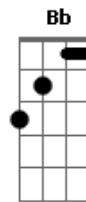

© ukulele-chords.com