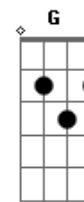

© ukulele-chords.com