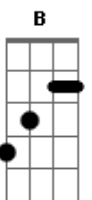

Sugàr Sav - Luz Na Escuridão

Tom: G

E D C D C D
 Escolher entre o bem e o mal
 E D C D C D
 Dentro de sí haverá a decisão final
 E D C B C D
 Entre a sombra e a luz você irá andar
 E D C B C D
 Bestas e anjos buscam te dominar

E G Gb E D G Gb E C
 Há um pouco de luz na escuridão
 G Gb E D c5 D
 E um pouco de escuridão na luz
 E G Gb E D G Gb E C
 Depois vê se você conseguiu decifrar

(G Gb E D C D)

E G Gb E D G Gb E C

Há um pouco de luz na escuridão
 G Gb E D c5 D
 E um pouco de escuridão na luz
 E G Gb E D G Gb E C
 Depois vê se você conseguiu decifrar(decifraaa...)

(G Gb E D C D)

E
 Wô...
 Gb G
 Wô ôô ôô ôô
 A E
 Wô ôô ôô ôô
 D C
 Wô ôô ôô ôô
 D C D
 Wô ôô ô

(E E D C A Am)

Acordes

© ukulele-chords.com

© ukulele-chords.com

© ukulele-chords.com

© ukulele-chords.com