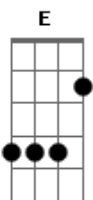

Sugàr Sav - Luz Na Escuridão

Tom: G

E D C D C D
 Escolher entre o bem e o mal
 E D C D C D
 Dentro de sí haverá a decisão final
 E D C B C D
 Entre a sombra e a luz você irá andar
 E D C B C D
 Bestas e anjos buscam te dominar

E G Gb E D G Gb E C
 Há um pouco de luz na escuridão
 G Gb E D c5 D
 E um pouco de escuridão na luz
 E G Gb E D G Gb E C
 Depois vê se você conseguiu decifrar

(G Gb E D C D)

E G Gb E D G Gb E C

Há um pouco de luz na escuridão
 G Gb E D c5 D
 E um pouco de escuridão na luz
 E G Gb E D G Gb E C
 Depois vê se você conseguiu decifrar(decifraaa...)

(G Gb E D C D)

E
 Wô...
 Gb G
 Wô ôô ôô ôô
 A E
 Wô ôô ôô ôô
 D C
 Wô ôô ôô ôô
 D C D
 Wô ôô ô

(E E D C A Am)

Acordes

© ukulele-chords.com

© ukulele-chords.com

© ukulele-chords.com

© ukulele-chords.com