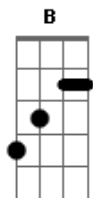

© ukulele-chords.com