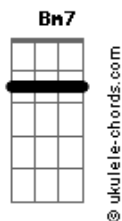

Suerte Campeón - Ay, Que Dolor

tom:
 G
 Ay, qué dolor
 G Em D
 Que siento en mi corazón
 C D
 Cómo quisiera que tú me quisieras
 G Bm7
 En un rincón
 Em D
 De mi habitación
 C
 Me encuentro llorando
 D
 Por todas las personas que he decepcionado

(G Bm7 Em)
 (D C D)
 (G Bm7 Em)
 (D C D)

G Bm7
 Ay, qué dolor
 Em D
 Que siento en mi corazón
 C D
 Cómo quisiera que tú me quisieras
 G Bm7
 En un rincón
 Em D
 De mi habitación
 C
 Me encuentro llorando
 D
 Por todas las personas que he decepcionado

Acordes

Am
 Estaba tan cerca al sol
 C G Bm7 Em D
 Tan cerca que me quemó
 Am
 Estaba tan cerca al sol
 C G
 Tan cerca que me quemó
 (Bm7 Em D C D)
 G Bm7
 Ay, qué dolor
 Em D
 Que siento en mi corazón
 C D
 Cómo quisiera que tú me quisieras
 G Bm7
 En un rincón
 Em D
 No encontraré el amor
 C
 No sirve intentarlo
 D
 Si en todos mis intentos he fracasado