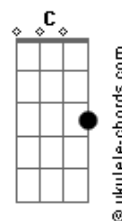

Suerte Campeón - Ay, Que Dolor

tom:
 G
 Ay, qué dolor
 G Em D
 Que siento en mi corazón
 C D
 Cómo quisiera que tú me quisieras
 G Bm7
 En un rincón
 Em D
 De mi habitación
 C
 Me encuentro llorando
 D
 Por todas las personas que he decepcionado

(G Bm7 Em)
 (D C D)
 (G Bm7 Em)
 (D C D)

G Bm7
 Ay, qué dolor
 Em D
 Que siento en mi corazón
 C D
 Cómo quisiera que tú me quisieras
 G Bm7
 En un rincón
 Em D
 De mi habitación
 C
 Me encuentro llorando
 D
 Por todas las personas que he decepcionado

Acordes

Am
 Estaba tan cerca al sol
 C G Bm7 Em D
 Tan cerca que me quemó
 Am
 Estaba tan cerca al sol
 C G
 Tan cerca que me quemó
 (Bm7 Em D C D)
 G Bm7
 Ay, qué dolor
 Em D
 Que siento en mi corazón
 C D
 Cómo quisiera que tú me quisieras
 G Bm7
 En un rincón
 Em D
 No encontraré el amor
 C
 No sirve intentarlo
 D
 Si en todos mis intentos he fracasado

Am
 Tan frágil mi corazón
 C G Bm7 Em D
 Que con un latido se rompió
 Am
 Tan frágil mi corazón
 C G
 Que con un latido se rompió

[Final] Bm7 Em D C D
 G Bm7 Em D C D
 G Bm7 Em D C D
 G Bm7 Em D C D G