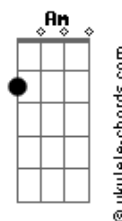

Suerte Campeón - Ay, Que Dolor

tom:
 G
 Ay, qué dolor
 G Em D
 Que siento en mi corazón
 C D
 Cómo quisiera que tú me quisieras
 G Bm7
 En un rincón
 Em D
 De mi habitación
 C
 Me encuentro llorando
 D
 Por todas las personas que he decepcionado

(G Bm7 Em)
 (D C D)
 (G Bm7 Em)
 (D C D)

G Bm7
 Ay, qué dolor
 Em D
 Que siento en mi corazón
 C D
 Cómo quisiera que tú me quisieras
 G Bm7
 En un rincón
 Em D
 De mi habitación
 C
 Me encuentro llorando
 D
 Por todas las personas que he decepcionado

Acordes

Am
 Estaba tan cerca al sol
 C G Bm7 Em D
 Tan cerca que me quemó
 Am
 Estaba tan cerca al sol
 C G
 Tan cerca que me quemó
 (Bm7 Em D C D)
 G Bm7
 Ay, qué dolor
 Em D
 Que siento en mi corazón
 C D
 Cómo quisiera que tú me quisieras
 G Bm7
 En un rincón
 Em D
 No encontraré el amor
 C
 No sirve intentarlo
 D
 Si en todos mis intentos he fracasado