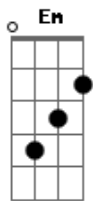

Suelen Mattos - Trago Verdades / Coisa de Moleque (Medley)

tom:

Intro: D Em G D
D Em G D

D Mandei mensagem no whatsapp visualiza e não responde, tá se achando o bam bam bam

G Brincando de esconde-esconde

Em Já passei dessa fase de brincar de pega-pega
Em Se fosse para voltar a ser criança eu brincava

Acordes

© ukulele-chords.com

© ukulele-chords.com

© ukulele-chords.com

© ukulele-chords.com

A De boneca

Em Trago verdades, se não quer me assumir me deixa livre agora
Em Não se decide, tá achando que é quem, eu tô caindo fora
Em Esse seu joguinho é coisa de moleque, cê não me merece
Em Vai brincar de carrinho com seus amiguinhos e vê se me esquece