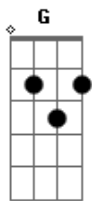

Suelen Mattos - Trago Verdades / Coisa de Moleque (Medley)

tom:

Intro: D Em G D
D Em G D

D Mandei mensagem no whatsapp visualiza e não responde, tá se achando o bam bam bam

G Brincando de esconde-esconde

Em Já passei dessa fase de brincar de pega-pega
Em Se fosse para voltar a ser criança eu brincava

Acordes

© ukulele-chords.com

© ukulele-chords.com

© ukulele-chords.com

© ukulele-chords.com

A De boneca

Em Trago verdades, se não quer me assumir me deixa livre agora
Em Não se decide, tá achando que é quem, eu tô caindo fora
Em Esse seu joguinho é coisa de moleque, cê não me merece
Em Vai brincar de carrinho com seus amiguinhos e vê se me esquece