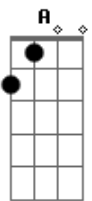

Suelen Mattos - Trago Verdades / Coisa de Moleque (Medley)

tom:

Intro: D Em G D
D Em G D

D Mandei mensagem no whatsapp visualiza e não responde, tá se achando o bam bam bam

G Brincando de esconde-esconde

Em Já passei dessa fase de brincar de pega-pega
Em Se fosse para voltar a ser criança eu brincava

Acordes

© ukulele-chords.com

© ukulele-chords.com

© ukulele-chords.com

© ukulele-chords.com

A De boneca

Em Trago verdades, se não quer me assumir me deixa livre agora
Em Não se decide, tá achando que é quem, eu tô caindo fora
Em Esse seu joguinho é coisa de moleque, cê não me merece
Em Vai brincar de carrinho com seus amiguinhos e vê se me esquece