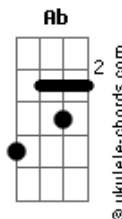

Suelen Mattos - Congelou

tom:

Intro: Cm Eb F Ab

Cm Eb
Chegou o frio e congelou

Bb F
E o que brilhava em minha vida se apagou

Cm Eb
Virou inverno o meu verão

Bb F
Ficou tão triste, tudo que era tão bom

(Cm Eb Bb F)

Fm Ab
Depois do estrago que ele deixou

Eb Bb
Eu passo dia e noite sem entender, o que rolou

Fm Ab Eb Bb
Complicou, nem o melhor dia de sol esquenta o Alaska que deixou

[Refrão]

Fm Cm Eb Bb
Congelou essa saudade no meu peito que você deixou

Fm Cm Eb
Seu calor, tá fazendo falta, até a

Bb
Nossa cama quente gelou

Fm Cm Eb Bb
Ge_lou, essa saudade no meu peito que você deixou

Fm Cm Eb
Seu calor, tá fazendo falta a nossa cama

Acordes

Bb
Quente congelou
Bbm Fm
Volta por favor