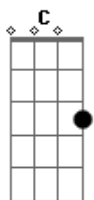

## Acordes

© ukulele-chords.com

© ukulele-chords.com

© ukulele-chords.com

© ukulele-chords.com

© ukulele-chords.com

Cerveja bem gelada, vai DJ aumenta o som

**C**  
A festa tá bombando, todo mundo tá curtindo  
**Em** **D**  
De repende olho pro lado, olha só quem lá vem vindo