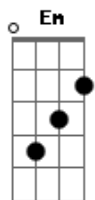

# Suelen Mattos - Beijou, Gamou

tom:

Intro: **Em** **D** **Em** **D**

[Refrão]

**Em** **D**  
Beijou, gamou, beijou, gamou

A culpa não é minha, se você se apaixonou **Em**

**Em** **D**  
Beijou, gamou, beijou, gamou

Vê se larga do meu pé nosso lance acabou **Em**

**Em**  
Chegou fim de semana, eu não quero nem saber

**Dm**  
Já bolei uma resenha pra galera aparecer

**Em**  
Tequila com limão, Whisky e Red Bull

**Dm**

## Acordes

© ukulele-chords.com

© ukulele-chords.com

© ukulele-chords.com

© ukulele-chords.com

© ukulele-chords.com

Cerveja bem gelada, vai DJ aumenta o som

**C**  
A festa tá bombando, todo mundo tá curtindo  
**Em** **D**  
De repende olho pro lado, olha só quem lá vem vindo