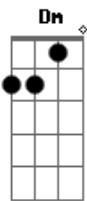

Suelen e Mylena CCB - Marcas de Batalha

Tom: C

céu parar.

C Dm G C G
 Todas essas marcas de batalha eu tenho, eu lutei
 Am Dm G C C7
 Toda essa angústia em sua alma eu tive, eu também passei

C Dm G C G
 Todas essas marcas de batalha na alma eu trago também.
 Am Dm G
 C C7

Refrão:

Por permissão de Deus eu passei por essa estrada de dor e de aflição

F C G Am Dm
 G C C7
 E hoje Deus manda anunciar, essa prova vai cessar e a alegria vai chegar, essa luta vai terminar

C F G Am F
 C
 Mas Deus com as suas mãos, me arrancou do chão, me tirou dessa prisão

C F G C
 Mas hoje tudo vai mudar, porque pra te exaltar, Deus faz até o E vai tirar você irmão.

Acordes

© ukulele-chords.com

© ukulele-chords.com

© ukulele-chords.com

© ukulele-chords.com

© ukulele-chords.com