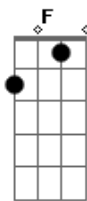

Refrão:

Por permissão de Deus eu passei por essa estrada de dor e de aflição

F C G Am Dm
 G C C7
 E hoje Deus manda anunciar, essa prova vai cessar e a alegria vai chegar, essa luta vai terminar

C F G Am F
 C
 Mas Deus com as suas mãos, me arrancou do chão, me tirou dessa prisão

C F G C
 Mas hoje tudo vai mudar, porque pra te exaltar, Deus faz até o E vai tirar você irmão.

Acordes

© ukulele-chords.com

© ukulele-chords.com

© ukulele-chords.com

© ukulele-chords.com

© ukulele-chords.com