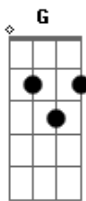

Refrão:

Por permissão de Deus eu passei por essa estrada de dor e de aflição

F C G Am Dm
 G C C7
 E hoje Deus manda anunciar, essa prova vai cessar e a alegria vai chegar, essa luta vai terminar

C F G Am F
 C
 Mas Deus com as suas mãos, me arrancou do chão, me tirou dessa prisão

C F G C
 Mas hoje tudo vai mudar, porque pra te exaltar, Deus faz até o E vai tirar você irmão.

Acordes

© ukulele-chords.com

© ukulele-chords.com

© ukulele-chords.com

© ukulele-chords.com

© ukulele-chords.com