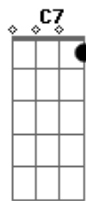

Refrão:

Por permissão de Deus eu passei por essa estrada de dor e de aflição

F C G Am Dm
 G C C7
 E hoje Deus manda anunciar, essa prova vai cessar e a alegria vai chegar, essa luta vai terminar

C F G Am F
 C
 Mas Deus com as suas mãos, me arrancou do chão, me tirou dessa prisão

C F G C
 Mas hoje tudo vai mudar, porque pra te exaltar, Deus faz até o E vai tirar você irmão.

Acordes

© ukulele-chords.com

© ukulele-chords.com

© ukulele-chords.com

© ukulele-chords.com

© ukulele-chords.com