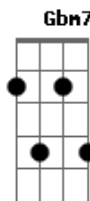

© ukulele-chords.com