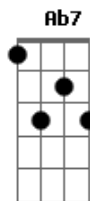

© ukulele-chords.com