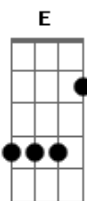

© ukulele-chords.com