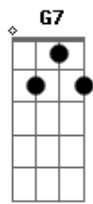

© ukulele-chords.com