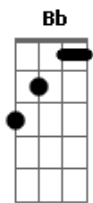

© ukulele-chords.com