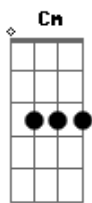

© ukulele-chords.com