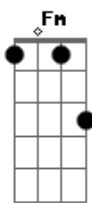

© ukulele-chords.com