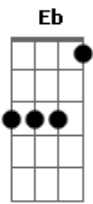

© ukulele-chords.com