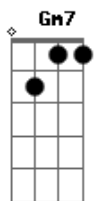

Sucessos da Minha Escolinha - O Porquinho Qui-qui

tom:

(F Gm7 Am)
(F Gm7 C F)

Intro: F Gm7 Am
F Gm7 C F

Qui-qui-qui
Gm7 F
Grunhe o porquinho

F
Qui-qui-qui-qui-qui
Gm7 F
Ele é bonitinho

Gm7
É baixinho, é gordinho

F
É barrigudinho, olé

Gm7
Tem o rabo enroladinho

C F
E as orelhas são em pé

F
Qui-qui-qui
Gm7 F
Grunhe o porquinho
F
Qui-qui-qui-qui-qui
Gm7 F
Ele é bonitinho

Gm7
É baixinho, é gordinho

F
É barrigudinho, olé

Gm7
Tem o rabo enroladinho

C F
E as orelhas são em pé

[Final] F

Acordes

© ukulele-chords.com

© ukulele-chords.com

© ukulele-chords.com

© ukulele-chords.com