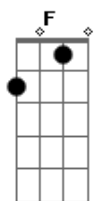

Sucessos da Minha Escolinha - O Porquinho Qui-qui

tom:

(F Gm7 Am)
(F Gm7 C F)

Intro: F Gm7 Am
F Gm7 C F

Qui-qui-qui
Gm7 F
Grunhe o porquinho

F
Qui-qui-qui-qui-qui
Gm7 F
Ele é bonitinho

Gm7
É baixinho, é gordinho

F
É barrigudinho, olé

Gm7
Tem o rabo enroladinho

C F
E as orelhas são em pé

F
Qui-qui-qui
Gm7 F
Grunhe o porquinho
F
Qui-qui-qui-qui-qui
Gm7 F
Ele é bonitinho

Gm7
É baixinho, é gordinho

F
É barrigudinho, olé

Gm7
Tem o rabo enroladinho

C F
E as orelhas são em pé

[Final] F

Acordes

© ukulele-chords.com

© ukulele-chords.com

© ukulele-chords.com

© ukulele-chords.com