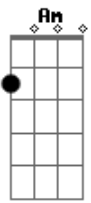

Sucessos da Minha Escolinha - Motorista

tom:

Intro: C C C C
C C Ab G

Am Bm C
Mo_to_rista, motorista

Olha a pista, olha a pista
F C F C
Nela tem buracos, nela tem buracos
G7 C G7 C G
Ah, ah, ah! Ah, ah, ah!

Am Bm C
Mo_to_rista, motorista

Olha o poste, olha o poste?
F C F C
Não é de borracha, não é de borracha
G7 C G7 C G
Vai bater, já bateu

Am Bm C
Co_bra_dor, cobrador

Olha o troco, olha o troco
F C F C
Está tudo errado, está tudo errado
G7 C G7 C
Ah, ah, ah! Ah, ah, ah!

[Final] G Am Bm C

Acordes

© ukulele-chords.com

© ukulele-chords.com

© ukulele-chords.com

© ukulele-chords.com

© ukulele-chords.com

© ukulele-chords.com