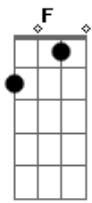

Sucessos da Minha Escolinha - Motorista

tom:

Intro: C C C C
C C Ab G

Am Bm C
Mo_to_rista, motorista

Olha a pista, olha a pista
F C F C
Nela tem buracos, nela tem buracos
G7 C G7 C G
Ah, ah, ah! Ah, ah, ah!

Am Bm C
Mo_to_rista, motorista

Olha o poste, olha o poste?
F C F C
Não é de borracha, não é de borracha
G7 C G7 C G
Vai bater, já bateu

Am Bm C
Co_bra_dor, cobrador

Olha o troco, olha o troco
F C F C
Está tudo errado, está tudo errado
G7 C G7 C
Ah, ah, ah! Ah, ah, ah!

[Final] G Am Bm C

Acordes

© ukulele-chords.com

© ukulele-chords.com

© ukulele-chords.com

© ukulele-chords.com

© ukulele-chords.com

© ukulele-chords.com