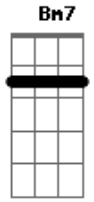

Sucessos da Minha Escolinha - Deixei Meu Sapatinho

tom:

Intro: D A Bm G

D A Bm7 A
Deixei meu sapatinho

Em7 A D
Na janela do quintal

D A Bm7 A
Papai Noel deixou

Em7 A D
Um presente de Natal

Como é que Papai Noel

D
Não se esquece de ninguém

D G D
Seja rico ou seja pobre

G Em A D
O velhinho sempre vem

D G D
Seja rico ou seja pobre

G Em A D
O velhinho sempre vem

[Final] D

Acordes

© ukulele-chords.com

© ukulele-chords.com

© ukulele-chords.com

© ukulele-chords.com

© ukulele-chords.com

© ukulele-chords.com

© ukulele-chords.com