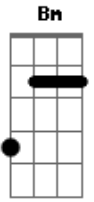

© ukulele-chords.com