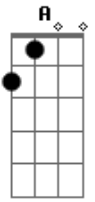

Sucessos da Minha Escolinha - Deixei Meu Sapatinho

tom:

Intro: D A Bm G

D A Bm7 A
Deixei meu sapatinho

Em7 A D
Na janela do quintal

D A Bm7 A
Papai Noel deixou

Em7 A D
Um presente de Natal

Como é que Papai Noel

D
Não se esquece de ninguém

D G D
Seja rico ou seja pobre

G Em A D
O velhinho sempre vem

D G D
Seja rico ou seja pobre

G Em A D
O velhinho sempre vem

[Final] D

Acordes

© ukulele-chords.com