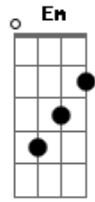

© ukulele-chords.com