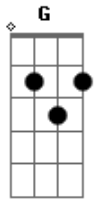

© ukulele-chords.com