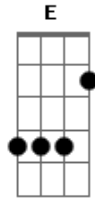

© ukulele-chords.com