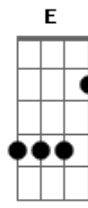

© ukulele-chords.com