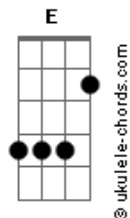

# Sublime - Chica Me Tipo

Tom: **E**

~ Normal Tuning ~

Key: / = slide up  
 \ = slide down  
 = vibrato

Intro:

Chorus

Bridge

Bridge (cont.)

## Acordes

Lyrics:

Verse

1. No me importa que seria. Porque todo se quitara. Ay no puedo verlo. Ni en pintura. Cuando empecemos, no me dio cuenta. De que luego, tuviera que pagar. Pero, se dice tambien. Me muera acostarme conti, conti. Pero si se cambie. Ella seria la mia.  
 2. No me propongo predicar. Vive y dejar vivir. Pero el amigo es un condon en el bolsillo. Yo no soy medico, no soy chapocero. Solamente soy pobre. Y, ya, estoy tan solo.