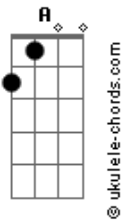

Subefeito - Procurando Saída

tom:

Intro: E A
E A

E
Queria saída
Não encontrei o lugar
A
Queria voltar
Mas o tempo não para

E
Sempre dizia querer resistir
A
Ao medo das coisas
E por isso estou aqui

E A
Procurando saída
E A
Procurando saída

E
Na direção eu sigo em frente
A
Atrás o que satisfaz minha mente
E
O caminho é difícil
Mas consigo sair
A
Das armadilhas

Acordes

Que encontro por aí

E A
Procurando saída
E A
Procurando saída

[Solo] E A
E A
E A
E A