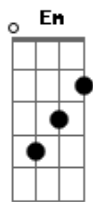

Strike - Na Escola

Tom: G
Intro: 2x: G C Em D

G C
Quem sabe um dia ainda te encontro ali
D G Em
Me olhando da janela
C
Quem sabe um dia a gente possa sair
D G
Pra curti uma noite dessas

Refrão:

C
Gostava tanto de você
D
Não da nem pra contar
G Em
Quantas noites eu sonhei que você estava lá
C
Já pensei no que fazer
D
Mas não sei o que falar
G
Quando te encontrar
(G C G C)

G C
Me lembro o dia em que eu te conheci
D G Em
Na escola com a galera
C
Naquele dia estava muito feliz
D G
E comecei a gostar dela

Refrão:

C
Gostava tanto de você
D
Não da nem pra contar
G Em
Quantas noites eu sonhei que você estava lá
C
Já pensei no que fazer
D
Mas não sei o que falar
G
Quando te encontrar
Solo:

G
Depois do solo repete o Refrao bem lento.

Acordes

© ukulele-chords.com

© ukulele-chords.com

© ukulele-chords.com

© ukulele-chords.com