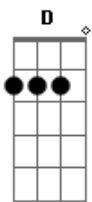

Strike - Na Escola

Tom: G
Intro: 2x: G C Em D

G C
Quem sabe um dia ainda te encontro ali
D G Em
Me olhando da janela
C
Quem sabe um dia a gente possa sair
D G
Pra curti uma noite dessas

Refrão:

C
Gostava tanto de você
D
Não da nem pra contar
G Em
Quantas noites eu sonhei que você estava lá
C
Já pensei no que fazer
D
Mas não sei o que falar
G
Quando te encontrar
(G C G C)

G C
Me lembro o dia em que eu te conheci
D G Em
Na escola com a galera
C
Naquele dia estava muito feliz
D G
E comecei a gostar dela

Refrão:

C
Gostava tanto de você
D
Não da nem pra contar
G Em
Quantas noites eu sonhei que você estava lá
C
Já pensei no que fazer
D
Mas não sei o que falar
G
Quando te encontrar
Solo:

G
Depois do solo repete o Refrao bem lento.

Acordes

© ukulele-chords.com

© ukulele-chords.com

© ukulele-chords.com

© ukulele-chords.com