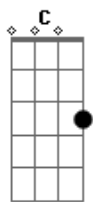

© ukulele-chords.com