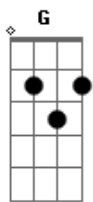

Strike - Na Escola

Tom: G
Intro: 2x: G C Em D

G C
Quem sabe um dia ainda te encontro ali
D G Em
Me olhando da janela
C
Quem sabe um dia a gente possa sair
D G
Pra curti uma noite dessas

Refrão:

C
Gostava tanto de você
D
Não da nem pra contar
G Em
Quantas noites eu sonhei que você estava lá
C
Já pensei no que fazer
D
Mas não sei o que falar
G
Quando te encontrar
(G C G C)

G C
Me lembro o dia em que eu te conheci
D G Em
Na escola com a galera
C
Naquele dia estava muito feliz
D G
E comecei a gostar dela

Refrão:

C
Gostava tanto de você
D
Não da nem pra contar
G Em
Quantas noites eu sonhei que você estava lá
C
Já pensei no que fazer
D
Mas não sei o que falar
G
Quando te encontrar
Solo:

G
Depois do solo repete o Refrao bem lento.

Acordes

© ukulele-chords.com

© ukulele-chords.com

© ukulele-chords.com

© ukulele-chords.com