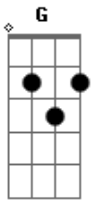

Strike - Na Escola

Tom: G
Intro: 2x: G C Em D

G C
Quem sabe um dia ainda te encontro ali
D G Em
Me olhando da janela
C
Quem sabe um dia a gente possa sair
D G
Pra curti uma noite dessas

Refrão:
C
Gostava tanto de você
D
Não da nem pra contar
G Em
Quantas noites eu sonhei que você estava lá
C
Já pensei no que fazer
D
Mas não sei o que falar
G
Quando te encontrar
(G C G C)

G C
Me lembro o dia em que eu te conheci
D G Em
Na escola com a galera
C
Naquele dia estava muito feliz
D G
E comecei a gostar dela
Refrão:
C
Gostava tanto de você
D
Não da nem pra contar
G Em
Quantas noites eu sonhei que você estava lá
C
Já pensei no que fazer
D
Mas não sei o que falar
G
Quando te encontrar
Solo:

G
Depois do solo repete o Refrao bem lento.

Acordes

© ukulele-chords.com