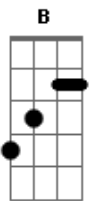

^B ^G
Só não preciso mais te ter por perto

Base Riff 2x: A G

Acordes

© ukulele-chords.com

© ukulele-chords.com

© ukulele-chords.com

© ukulele-chords.com