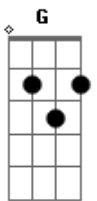

^B ^G
Só não preciso mais te ter por perto

Base Riff 2x: A G

Acordes

© ukulele-chords.com

© ukulele-chords.com

© ukulele-chords.com

© ukulele-chords.com