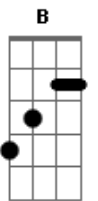

^B ^G
Só não preciso mais te ter por perto

Base Riff 2x: A G

Acordes

© ukulele-chords.com

© ukulele-chords.com

© ukulele-chords.com

© ukulele-chords.com