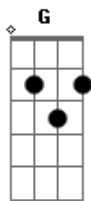

^B ^G
Só não preciso mais te ter por perto

Base Riff 2x: A G

Acordes

© ukulele-chords.com

© ukulele-chords.com

© ukulele-chords.com

© ukulele-chords.com