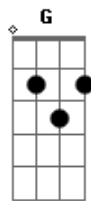

^B ^G
Só não preciso mais te ter por perto

Base Riff 2x: A G

Acordes

© ukulele-chords.com

© ukulele-chords.com

© ukulele-chords.com

© ukulele-chords.com