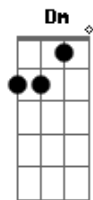

© ukulele-chords.com