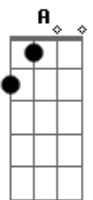

E eu já nem sou, tão só
Se o acaso te trouxe
Pra te mostrar que eu vou
De sol a sol, livre pra viver o amor
E a nossa ligação é de outra vida
É como ter o universo a conspirar
E eu já nem sou, tão só
E me encontro em você
Pra ser o melhor que sou

(Gbm Dbm Bm E)
(Gbm Dbm Bm Dm)

Logo eu que não levava fé no amor e não
Colocava mais o meu coração a prova
Até te encontrar e ver que eu renuncio a razão

É tipo efeito colateral o que ela causa
Te ter é levar na brisa que aquece a alma

Encanto de sereia do mar
Eu fujo com você pra onde for
E eu já nem sou, tão só
Se o acaso te trouxe
Pra te mostrar que eu vou
De sol a sol, livre pra viver o amor
E a nossa ligação é de outra vida
É como ter o universo a conspirar
E eu já nem sou, tão só
E me encontro em você
Pra ser o melhor que sou
Vi solidão, por onde andei
Meu caso era perdido e num mar de ilusão, eu naveguei
Até a sorte de encontra
Tão só
Se o acaso te trouxe
Pra te mostrar que eu vou
De sol a sol, livre pra viver o amor
E a nossa ligação é de outra vida
É como ter o universo a conspirar
E eu já nem sou, tão só
E me encontro em você
Pra ser o melhor que sou
Eu sei que tudo que passei não importa
Agora estou aqui, pra ser o melhor que sou
Eu sei que tudo que passei não importa
Agora estou aqui, pra ser o melhor que sou

Acordes

© ukulele-chords.com