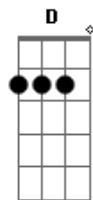

© ukulele-chords.com