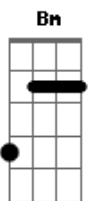

© ukulele-chords.com