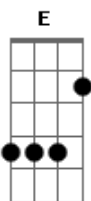

© ukulele-chords.com