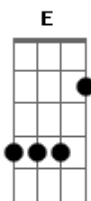

© ukulele-chords.com