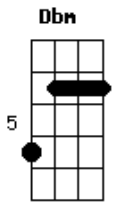

A E Bm
 Uooo Uooo Oooo (2x)

Não te ver é me encontrar imerso nesse mar de fel
 Se eu te levar pro céu, a noite não acaba mais.

E ela me faz tão bem, quando cai à noite eu sou refém.
 E ela me faz tão bem, sem você não sou ninguém.
 Hoje eu vou me entregar trilhar com você, pra onde você for.
 Pra que lógica quando se vê que é o amor

Bm A E
 Pra que lógica quando se vê que é o amor
 Pra que lógica quando se vê que é

A E Bm
 Tudo que eu pedi pra Deus é pra ter uma vida inteira com você
 Eu vou que vou, com você aonde for.

Acordes

© ukulele-chords.com