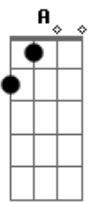

A E Bm
 Uooo Uooo Oooo (2x)

Não te ver é me encontrar imerso nesse mar de fel
 Se eu te levar pro céu, a noite não acaba mais.

E ela me faz tão bem, quando cai à noite eu sou refém.
 E ela me faz tão bem, sem você não sou ninguém.
 Hoje eu vou me entregar trilhar com você, pra onde você for.
 Pra que lógica quando se vê que é o amor

Bm A E
 Pra que lógica quando se vê que é o amor
 Pra que lógica quando se vê que é

A E Bm
 Tudo que eu pedi pra Deus é pra ter uma vida inteira com você
 Eu vou que vou, com você aonde for.

Acordes

© ukulele-chords.com