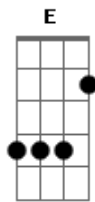

Strike - Fluxo Perfeito

Tom: A

Não te ver é me encontrar imerso nesse mar de fel
Vou te levar pro céu, já que os opostos se atraem.
E quando o fluxo é perfeito e vai girando feito carrossel
Se eu te levar pro céu, a noite não acaba mais.

O que nos difere nos aproxima
Quando ela exerce teu poder é minha sina
Te contemplar até morrer
Ela aprecia um filme em boa companhia
Ser interessante é a arte que ela domina

Mantém a classe, o equilíbrio, é fiel onde for.
Sou um mero largado, que nunca endireito.
Discreta pra beber, mas sabe se portar.
E eu só dou vexame, saio sem pagar.

E ela me faz tão bem, quando cai à noite eu sou refém.
E ela me faz tão bem, sem você não sou ninguém.
Hoje eu vou me entregar trilhar com você, pra onde você for.
Pra que lógica quando se vê que é o amor

A E Bm
Uooo Uooo Oooo (2x)

E ela é toda clima zen
O meu estresse é um vício

Ela propaga bons modos, eu maus princípios.
Se ela vai de iate, eu vou de bike ver o mar.
Diferença fortalece a sintonia
Eu detesto etiqueta, mas eu abro exceção
Quando se encontra química se perde a razão
Sendo assim vou desfrutar o teu amor, e vou pra onde for.

E ela me faz tão bem, quando cai à noite eu sou refém.
E ela me faz tão bem, sem você não sou ninguém.
Hoje eu vou me entregar trilhar com você, pra onde você for.
Pra que lógica quando se vê que é o amor

A E Bm
Uooo Uooo Oooo (2x)

Não te ver é me encontrar imerso nesse mar de fel
Se eu te levar pro céu, a noite não acaba mais.

E ela me faz tão bem, quando cai à noite eu sou refém.
E ela me faz tão bem, sem você não sou ninguém.
Hoje eu vou me entregar trilhar com você, pra onde você for.
Pra que lógica quando se vê que é o amor

Bm A E
Pra que lógica quando se vê que é o amor
Pra que lógica quando se vê que é

A E Bm
Tudo que eu pedi pra Deus é pra ter uma vida inteira com você
Eu vou que vou, com você aonde for.

Acordes

© ukulele-chords.com

© ukulele-chords.com