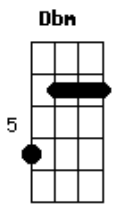

© ukulele-chords.com

© ukulele-chords.com