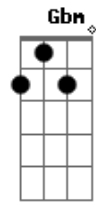

© ukulele-chords.com