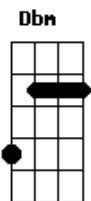

A E Bm
 Uooo Uooo Oooo (2x)

Não te ver é me encontrar imerso nesse mar de fel
 Se eu te levar pro céu, a noite não acaba mais.

E ela me faz tão bem, quando cai à noite eu sou refém.
 E ela me faz tão bem, sem você não sou ninguém.
 Hoje eu vou me entregar trilhar com você, pra onde você for.
 Pra que lógica quando se vê que é o amor

Bm A E
 Pra que lógica quando se vê que é o amor
 Pra que lógica quando se vê que é

A E Bm
 Tudo que eu pedi pra Deus é pra ter uma vida inteira com você
 Eu vou que vou, com você aonde for.

Acordes

© ukulele-chords.com