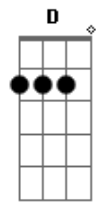

© ukulele-chords.com

© ukulele-chords.com