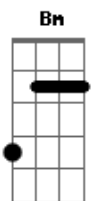

Strike - Fluxo Perfeito

Tom: A

Não te ver é me encontrar imerso nesse mar de fel
Vou te levar pro céu, já que os opostos se atraem.
E quando o fluxo é perfeito e vai girando feito carrossel
Se eu te levar pro céu, a noite não acaba mais.

O que nos difere nos aproxima
Quando ela exerce teu poder é minha sina
Te contemplar até morrer
Ela aprecia um filme em boa companhia
Ser interessante é a arte que ela domina

Mantém a classe, o equilíbrio, é fiel onde for.
Sou um mero largado, que nunca endireito.
Discreta pra beber, mas sabe se portar.
E eu só dou vexame, saio sem pagar.

E ela me faz tão bem, quando cai à noite eu sou refém.
E ela me faz tão bem, sem você não sou ninguém.
Hoje eu vou me entregar trilhar com você, pra onde você for.
Pra que lógica quando se vê que é o amor

A E Bm
Uooo Uooo Oooo (2x)

E ela é toda clima zen
O meu estresse é um vício

Ela propaga bons modos, eu maus princípios.
Se ela vai de iate, eu vou de bike ver o mar.
Diferença fortalece a sintonia
Eu detesto etiqueta, mas eu abro exceção
Quando se encontra química se perde a razão
Sendo assim vou desfrutar o teu amor, e vou pra onde for.

E ela me faz tão bem, quando cai à noite eu sou refém.
E ela me faz tão bem, sem você não sou ninguém.
Hoje eu vou me entregar trilhar com você, pra onde você for.
Pra que lógica quando se vê que é o amor

A E Bm
Uooo Uooo Oooo (2x)

Não te ver é me encontrar imerso nesse mar de fel
Se eu te levar pro céu, a noite não acaba mais.

E ela me faz tão bem, quando cai à noite eu sou refém.
E ela me faz tão bem, sem você não sou ninguém.
Hoje eu vou me entregar trilhar com você, pra onde você for.
Pra que lógica quando se vê que é o amor

Bm A E
Pra que lógica quando se vê que é o amor
Pra que lógica quando se vê que é

A E Bm
Tudo que eu pedi pra Deus é pra ter uma vida inteira com você
Eu vou que vou, com você aonde for.

Acordes

© ukulele-chords.com

© ukulele-chords.com