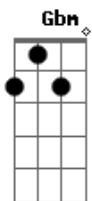

© ukulele-chords.com