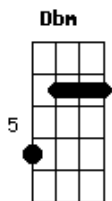

A E Bm
 Uooo Uooo Oooo (2x)

Não te ver é me encontrar imerso nesse mar de fel
 Se eu te levar pro céu, a noite não acaba mais.

E ela me faz tão bem, quando cai à noite eu sou refém.
 E ela me faz tão bem, sem você não sou ninguém.
 Hoje eu vou me entregar trilhar com você, pra onde você for.
 Pra que lógica quando se vê que é o amor

Bm A E
 Pra que lógica quando se vê que é o amor
 Pra que lógica quando se vê que é

A E Bm
 Tudo que eu pedi pra Deus é pra ter uma vida inteira com você
 Eu vou que vou, com você aonde for.

Acordes

© ukulele-chords.com