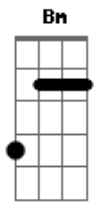

© ukulele-chords.com

© ukulele-chords.com