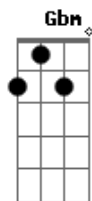

© ukulele-chords.com