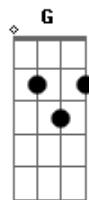

© ukulele-chords.com