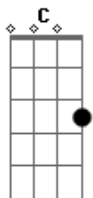

[C - F - G - F]
Então de saco cheio pega e sai da rotina

[C - F - A - G]
e enche a cara pra começar

[C - F - G - F]
Caiu na noitada e encontrou a mulherada

[A - G] - abafado
escolha certa
pra quem quer desvitar é só

REFRÃO>> [C - G - F - G]
Deixar, deixar rolar e a noite me levar
Tentar chegar até onde eu puder chegar
[A - G - F - G]
Agora nada pode me segurar
Caiu na Babilônia e o que tiver que ser será

[C - F - G - F] -abafado 2x

[C] deixa soar...
E a cidade toda acordou, é hora de enlouquecer
Pros cara largado, é que as ninfetas vão se perder

[C - F - G - F]
Agora dane|-se o status de pseudo intelectual
Se minha bala sonora te deixa passando mal

[C - F - G - F]
Legalizou! Vadiar é a receita infalível
[C - F - A - G]
Legalizou! Por que noite mais perfeita, impossível
[C - F - G - F]
A vida é breve, não dá tempo de olhar pra trás

[A - G] -abafado
Vai cansando de ser nerd, senão a tua casa cai!

REFRÃO>> [C - G | - F - G]
Deixar, deixar rolar e a noite me levar
Tentar chegar até onde eu puder chegar
[A - G - F - G]
Agora nada pode me segurar
Caiu na Babilônia e o que tiver que ser será

[C - G - F - G]
Não vou mudar, fazer o que eu sempre quis

[A - G - F - G] [F]-ESSE "F" vc não presiona as cordas...
[C] DeIXa SOAr
Deixar rolar, sei que eu posso até ser feliz...

É assim...

[C - F - G | - F]
Se o microfone ecoa, a Babilônia é aqui
Agora virou, já liberou, legalize
Eu sou da nova escola e a rima é freestyle
Sob o domínio da noite até o juízo eu perdi.

Acordes

© ukulele-chords.com