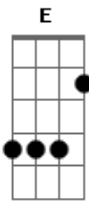

Street Sweeper Social Club - Premonade

Tom: **E**

Intro: (**E**)

E|-----|
B|-----| (repete até o refrão)
G|-----|
D|-----2|
A|-----0-2|
E|--0-0-0-0-0-0----

Guitarra 2:

(esta parte e preparo pro refrão)

E|-3-3-3-3-3-3-3-3---5-5-5-5-5-5-5-5---7-7-7-7-7-7-7-7--

-10-10-10-10-10-10-10-10-10---|

B|-----|
-----|
G|-----|
-----|
D|-----|
-----|
A|-----|
-----|
E|-----|
-----|

Refrão: (**E D C B C G Ab D B D E**)

Acordes

© ukulele-chords.com