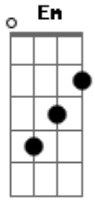

Stray Cats - Stray Cat Strut

tom: A

Intro:
then another measure of just bass
then

"ooohh....."

"ain't got enuf..."

"I'm flat broke..."

```

-|---8--8--6--6--4--4--3--3--8\--|
-|---8--8--6--6--4--4--3--3--8\--|
-|---8--8--7--7--5--5--4--4--4--8\--|
-|--10-10--8--8--6--6--5--5--5-10\--|
-|--10-10--8--8--6--6--5--5--5-10\--|
-|---8--8--6--6--4--4--3--3--8\--|

```

"stray cat strut..."

Fm Em Db C

```

-|--8--8--6--6--4--4--3--3-3|
-|--8--8--6--6--4--4--3--3-3|
-|--10-10--8--8--6--6--5--5-5|
-|--10-10--8--8--6--6--5--5-5| play twice
-|--8--8--6--6--4--4--3--3-3|
-|--8--8--6--6--4--4--3--3-3|

```

```

-|--8--8--6--6--4--4--3--3-|
-|--8--8--6--6--4--4--3--3-|
-|--8--8--7--7--5--5--4--4-|
-|--10-10--8--8--6--6--5--5-|
-|--10-10--8--8--6--6--5--5-|
-|--8--8--6--6--4--4--3--3-|

```

```

- | ---8--8--6--6--4--4--3--3- |
- | ---8--8--6--6--4--4--3--3- |
- | ---8--8--7--7--5--5--4--4- |
- | --10-10-8--8--6--6--5--5- |
- | --10-10-8--8--6--6--5--5- |

```

```

- | ---8--8--6--6--4--4--3--3- |
- | -----8----- |
- | -8---9--8---8---9--8 |
- | -8---8--8---8---8--8 |

```

Acordes

© ukulele-chords.com

© ukulele-chords.com

© ukulele-chords.com