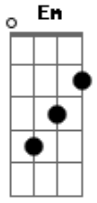

© ukulele-chords.com