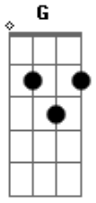

© ukulele-chords.com