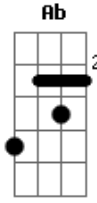

© ukulele-chords.com