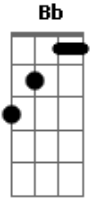

© ukulele-chords.com