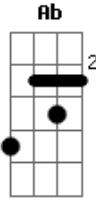

© ukulele-chords.com