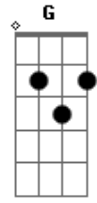

© ukulele-chords.com