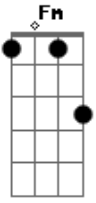

Stray Cats - Stray Cat Strut

tom: A

Intro:
then another measure of just bass
then

"ooohh....."

"ain't got enuf..."

"I'm flat broke..."

```

-|---8--8--6--6--4--4--3--3--8\--|
-|---8--8--6--6--4--4--3--3--8\--|
-|---8--8--7--7--5--5--4--4--4--8\--|
-|--10-10--8--8--6--6--5--5--5-10\--|
-|--10-10--8--8--6--6--5--5--5-10\--|
-|---8--8--6--6--4--4--3--3--8\--|

```

"stray cat strut..."

Fm Em Db C

```

-|--8--8--6--6--4--4--3--3-3|
-|--8--8--6--6--4--4--3--3-3|
-|--10-10--8--8--6--6--5--5-5|
-|--10-10--8--8--6--6--5--5-5| play twice
-|--8--8--6--6--4--4--3--3-3|
-|--8--8--6--6--4--4--3--3-3|

```

```

-|--8--8--6--6--4--4--3--3-|
-|--8--8--6--6--4--4--3--3-|
-|--8--8--7--7--5--5--4--4-|
-|--10-10--8--8--6--6--5--5-|
-|--10-10--8--8--6--6--5--5-|
-|--8--8--6--6--4--4--3--3-|

```

```

- | ---8--8--6--6--4--4--3--3- |
- | ---8--8--6--6--4--4--3--3- |
- | ---8--8--7--7--5--5--4--4- |
- | --10-10-8--8--6--6--5--5- |
- | --10-10-8--8--6--6--5--5- |

```

```

- | ---8--8--6--6--4--4--3--3- |
- | -----8----- |
- | -8---9--8---8---9--8 |
- | -8---8--8---8---8--8 |

```

Acordes

© ukulele-chords.com

© ukulele-chords.com

© ukulele-chords.com