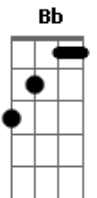

© ukulele-chords.com