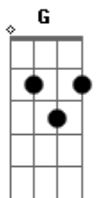

© ukulele-chords.com